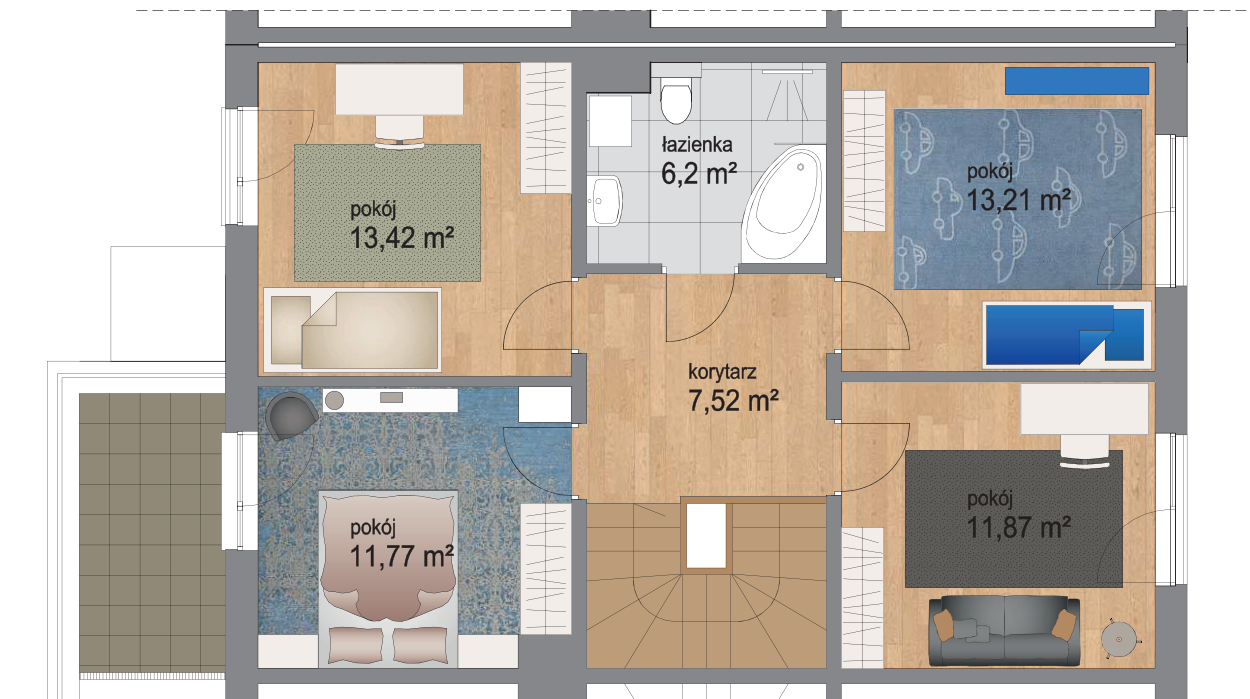

Piętro	Parter
Liczba pokoi	5
Powierzchnia użytkowa	135 m <sup>2</sup>
Powierzchnia ogrodu	405 m <sup>2</sup>

PLAN OSIEDLA

Piętro	Piętro
Liczba pokoi	5
Powierzchnia użytkowa	135 m <sup>2</sup>
Powierzchnia ogrodu	405 m <sup>2</sup>