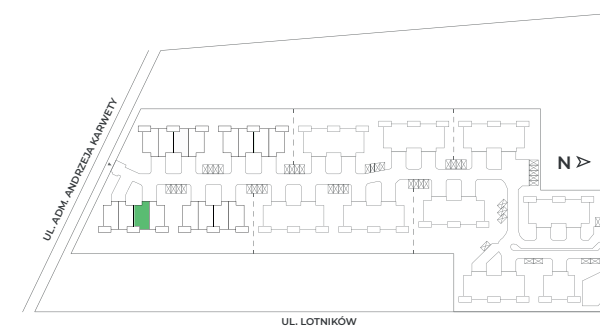

Piętro	Parter
Liczba pokoi	5
Powierzchnia użytkowa	135 m <sup>2</sup>
Powierzchnia ogrodu	405 m <sup>2</sup>

PLAN OSIEDLA

Piętro	Piętro
Liczba pokoi	5
Powierzchnia użytkowa	135 m <sup>2</sup>
Powierzchnia ogrodu	405 m <sup>2</sup>

N

**PLAN OSIEDLA**