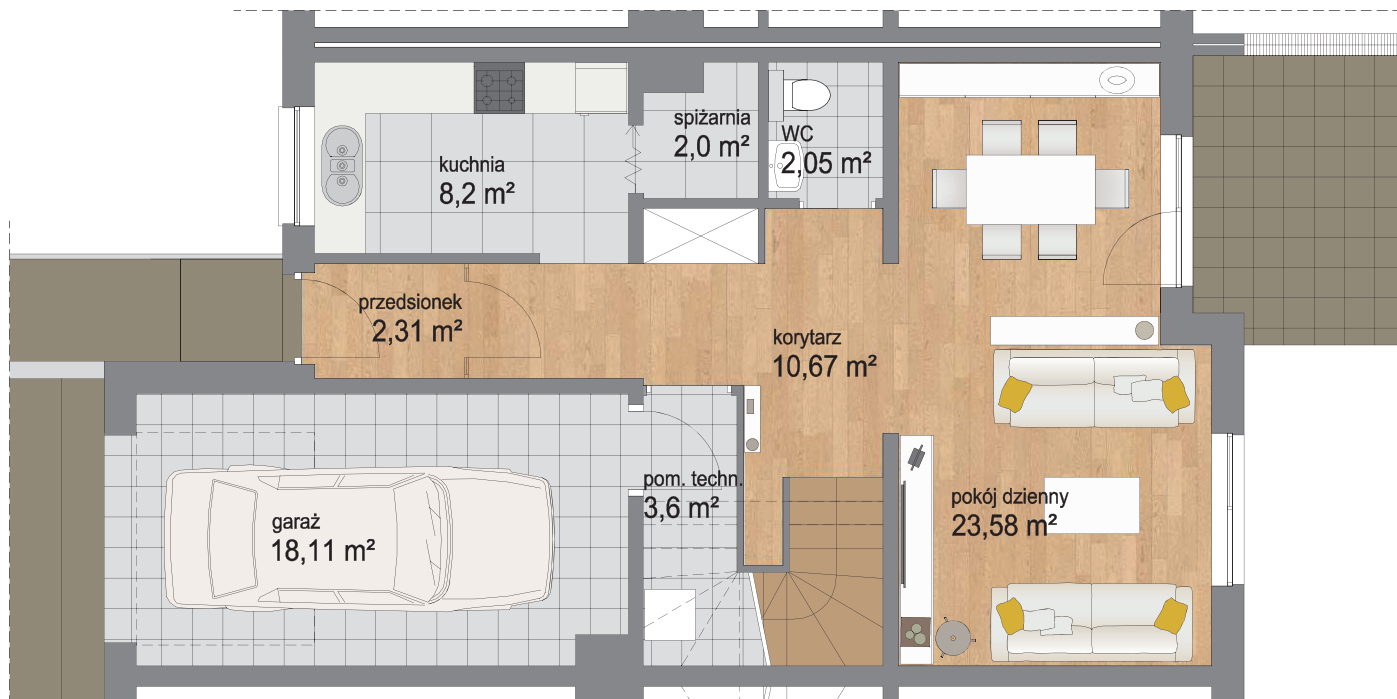

Piętro	Parter
Liczba pokoi	5
Powierzchnia użytkowa	135 m <sup>2</sup>
Powierzchnia ogrodu	405 m <sup>2</sup>

PLAN OSIEDLA

Piętro	Piętro
Liczba pokoi	5
Powierzchnia użytkowa	135 m <sup>2</sup>
Powierzchnia ogrodu	405 m <sup>2</sup>

N

**PLAN OSIEDLA**