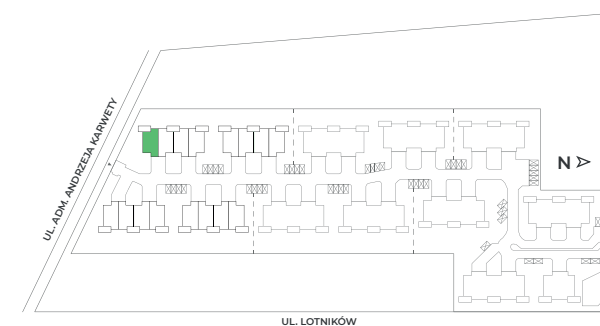

Piętro	Parter
Liczba pokoi	5
Powierzchnia użytkowa	135 m²
Powierzchnia ogrodu	405 m²

PLAN OSIEDLA

Piętro	Piętro
Liczba pokoi	5
Powierzchnia użytkowa	135 m ²
Powierzchnia ogrodu	405 m ²

PLAN OSIEDLA