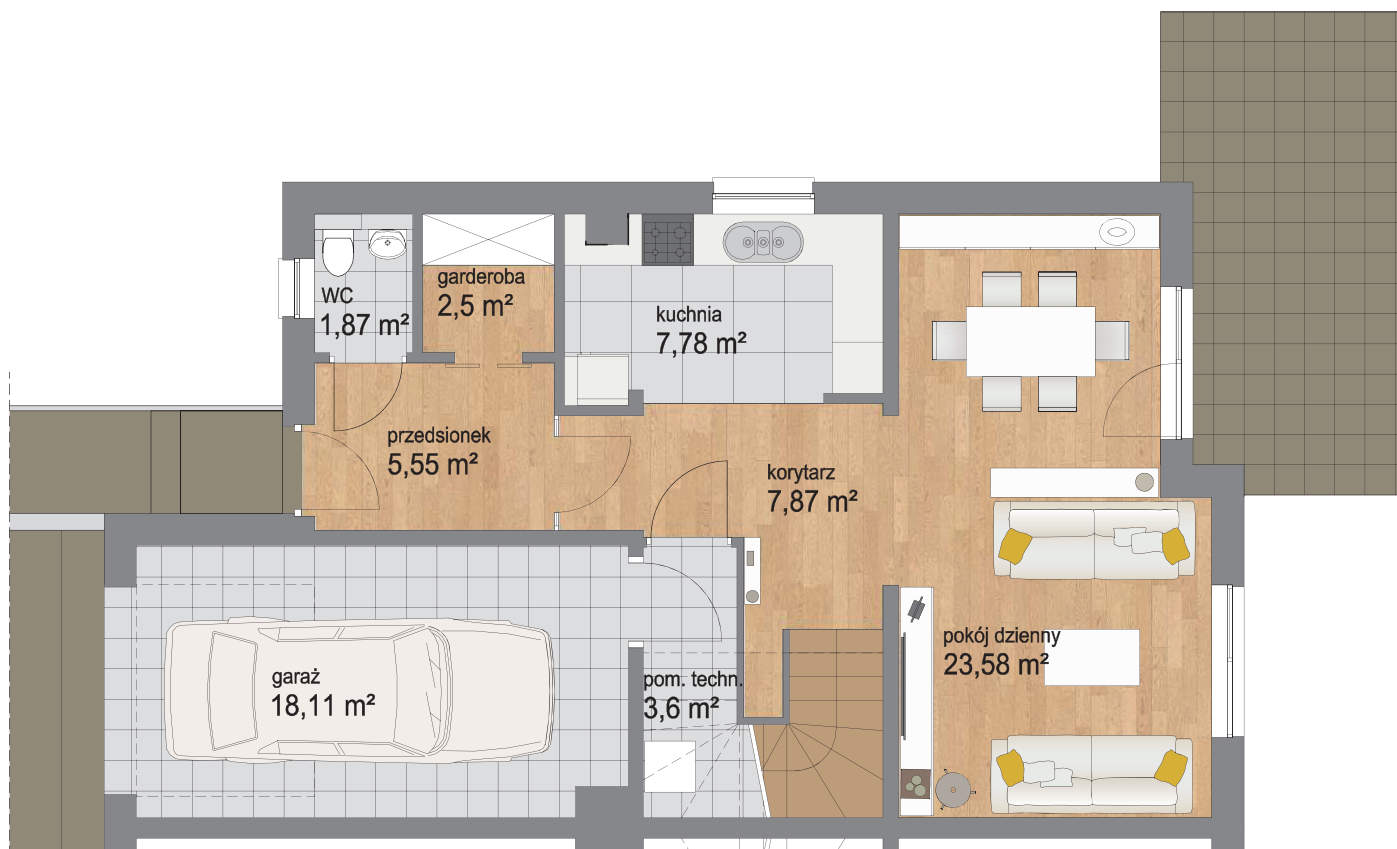

Piętro	Parter
Liczba pokoi	5
Powierzchnia użytkowa	135 m²
Powierzchnia ogrodu	405 m²

PLAN OSIEDLA

Piętro	Piętro
Liczba pokoi	5
Powierzchnia użytkowa	135 m ²
Powierzchnia ogrodu	405 m ²

PLAN OSIEDLA