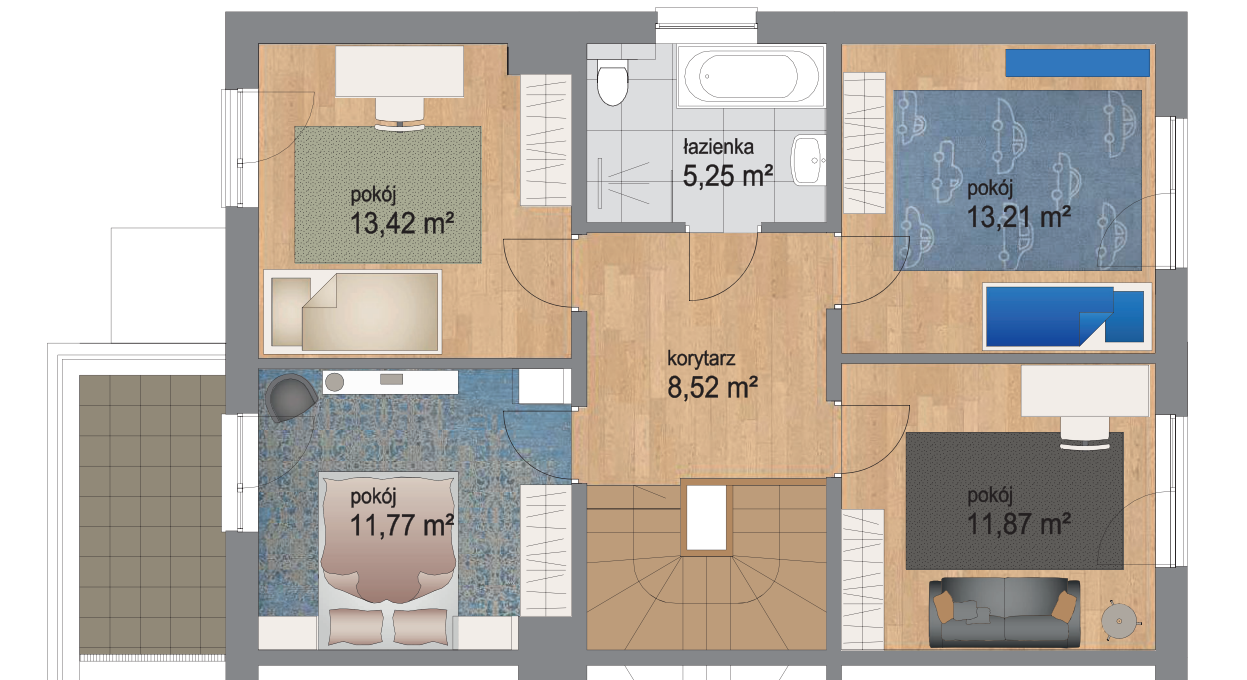

Piętro	Parter
Liczba pokoi	5
Powierzchnia użytkowa	135 m²
Powierzchnia ogrodu	405 m²

PLAN OSIEDLA

Piętro	Piętro
Liczba pokoi	5
Powierzchnia użytkowa	135 m ²
Powierzchnia ogrodu	405 m ²

PLAN OSIEDLA