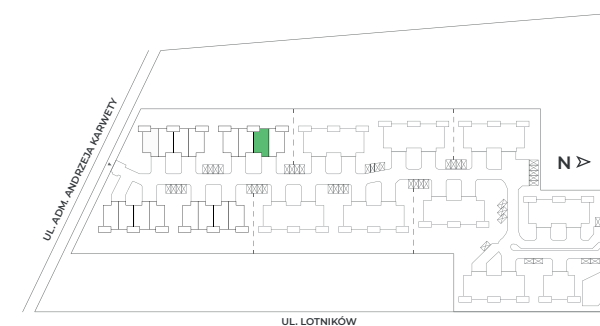

Piętro	Parter
Liczba pokoi	5
Powierzchnia użytkowa	135 m²
Powierzchnia ogrodu	221 m²

PLAN OSIEDLA

Piętro	Piętro
Liczba pokoi	5
Powierzchnia użytkowa	135 m ²
Powierzchnia ogrodu	221 m ²

PLAN OSIEDLA