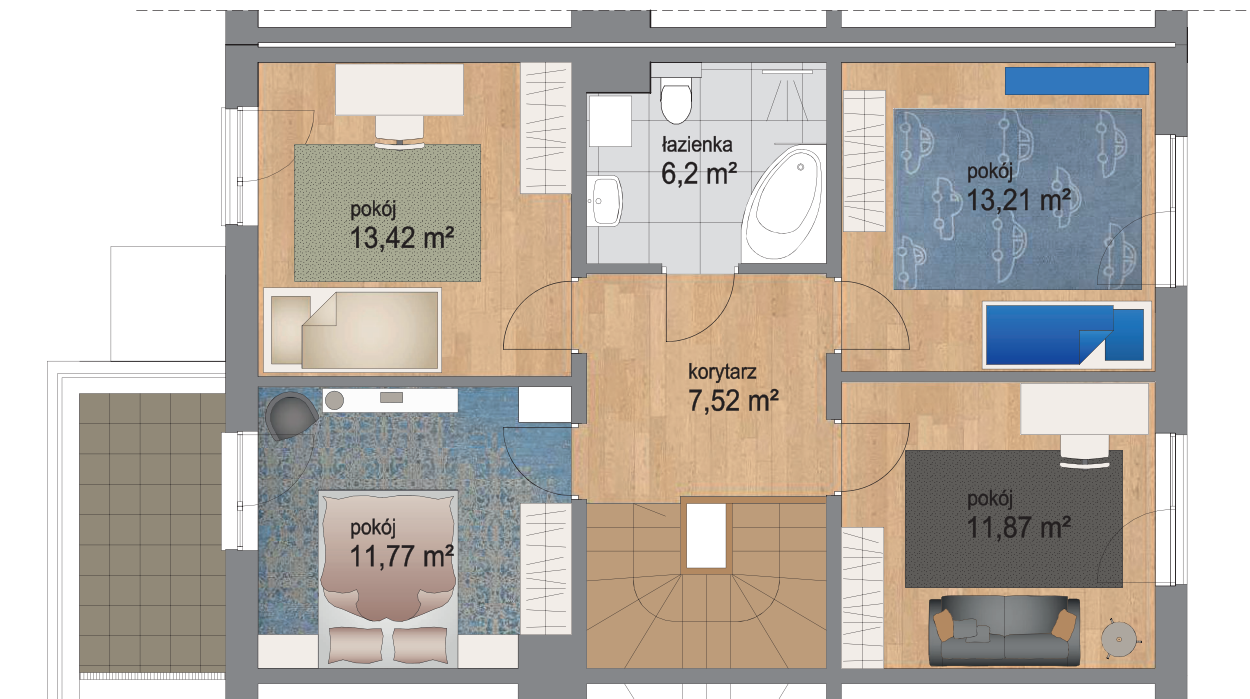

Piętro	Parter
Liczba pokoi	5
Powierzchnia użytkowa	135 m²
Powierzchnia ogrodu	221 m²

PLAN OSIEDLA

Piętro	Piętro
Liczba pokoi	5
Powierzchnia użytkowa	135 m ²
Powierzchnia ogrodu	221 m ²

PLAN OSIEDLA