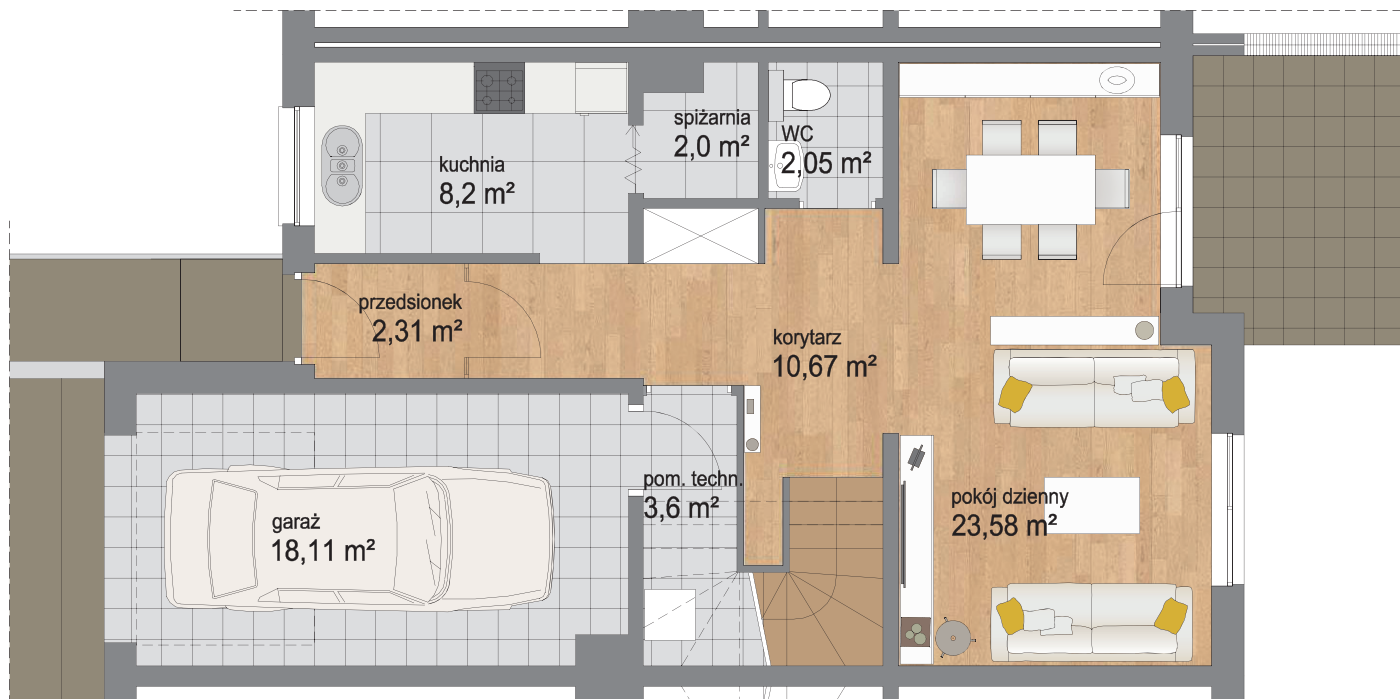

Piętro	Parter
Liczba pokoi	5
Powierzchnia użytkowa	135 m²
Powierzchnia ogrodu	221 m²

PLAN OSIEDLA

Piętro	Piętro
Liczba pokoi	5
Powierzchnia użytkowa	135 m ²
Powierzchnia ogrodu	221 m ²

PLAN OSIEDLA