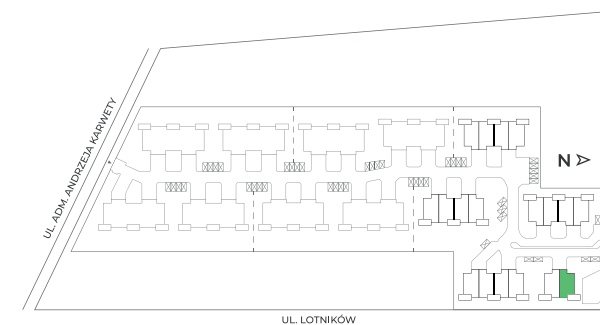

Piętro	Parter
Liczba pokoi	5
Powierzchnia użytkowa	135 m²
Powierzchnia ogrodu	226 m²

PLAN OSIEDLA

KARTA DOMU Dom 26

Piętro	Piętro
Liczba pokoi	5
Powierzchnia użytkowa	135 m ²
Powierzchnia ogrodu	226 m ²

N

PLAN OSIEDLA