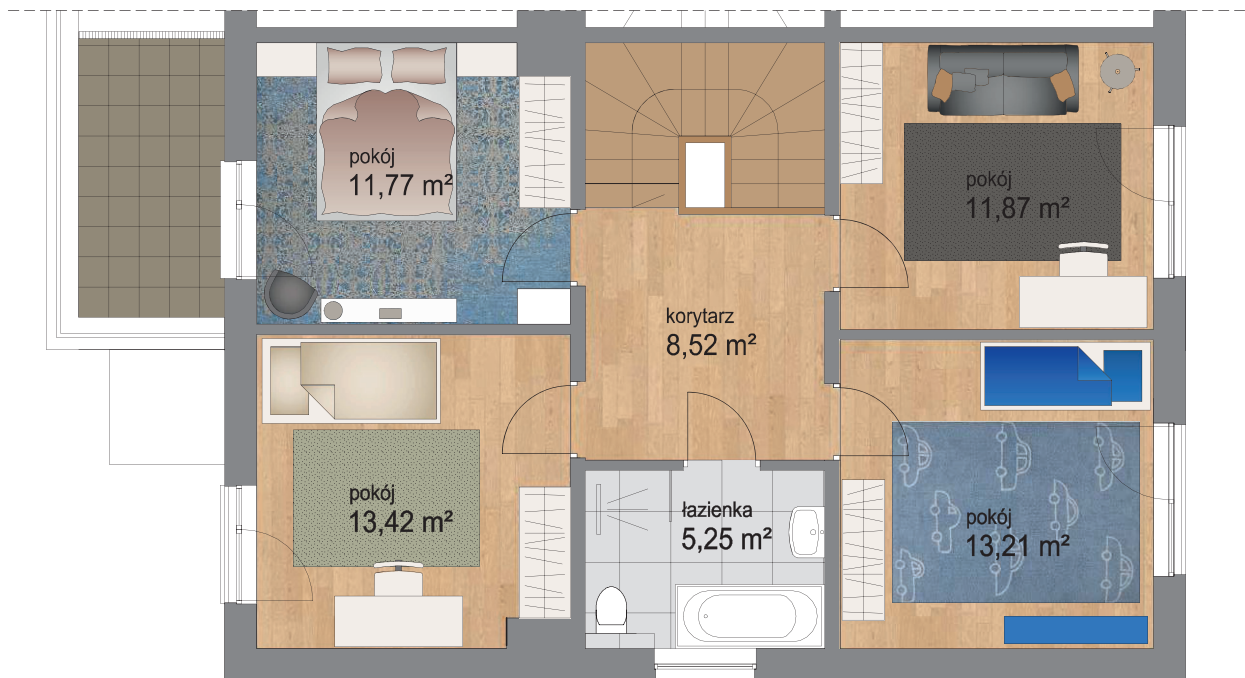

Piętro	Parter
Liczba pokoi	5
Powierzchnia użytkowa	135 m²
Powierzchnia ogrodu	226 m²

PLAN OSIEDLA

KARTA DOMU Dom 26

Piętro	Piętro
Liczba pokoi	5
Powierzchnia użytkowa	135 m ²
Powierzchnia ogrodu	226 m ²

N

PLAN OSIEDLA