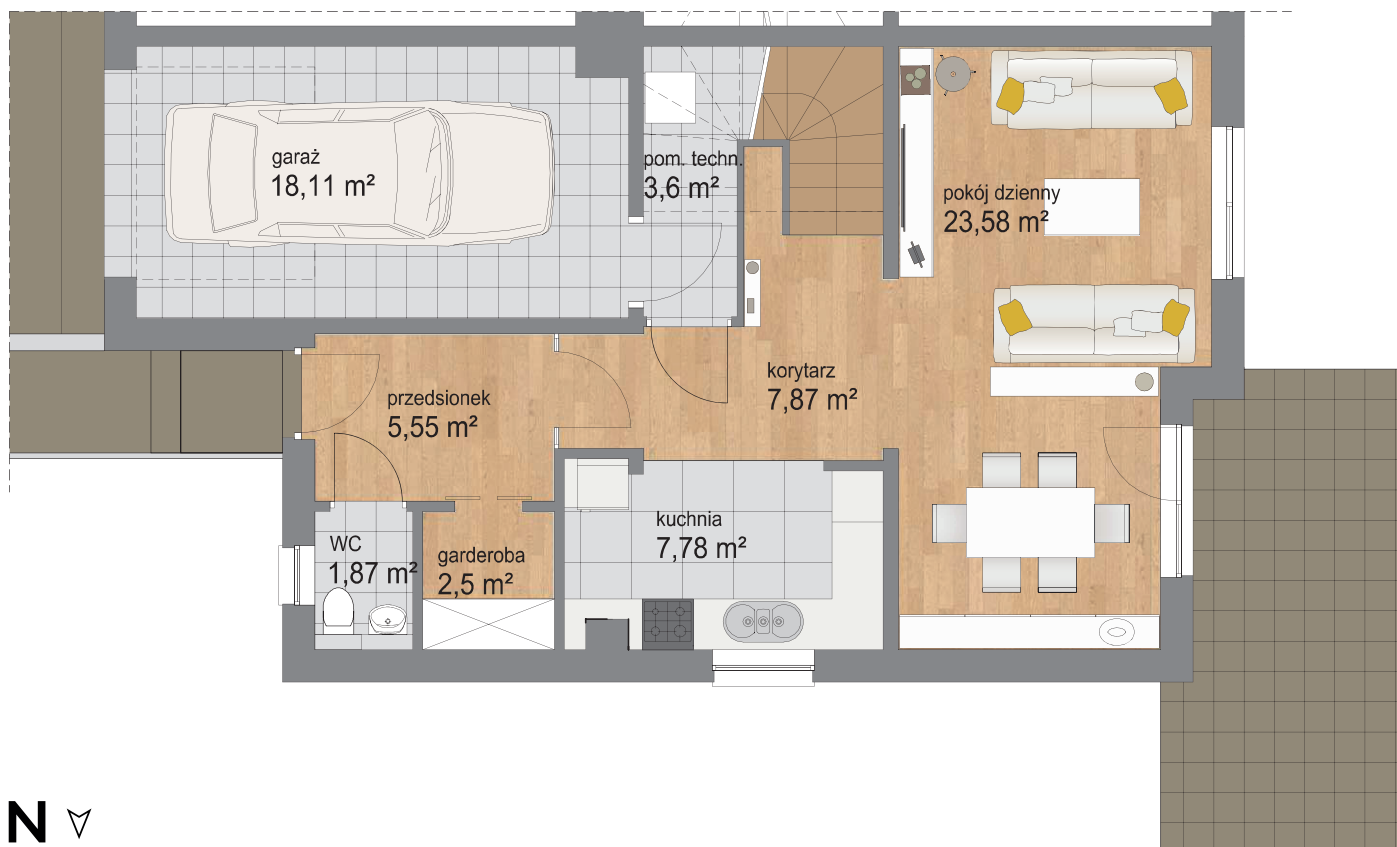

Piętro	Parter
Liczba pokoi	5
Powierzchnia użytkowa	135 m²
Powierzchnia ogrodu	226 m²

PLAN OSIEDLA

KARTA DOMU Dom 26

Piętro	Piętro
Liczba pokoi	5
Powierzchnia użytkowa	135 m ²
Powierzchnia ogrodu	226 m ²

N

PLAN OSIEDLA