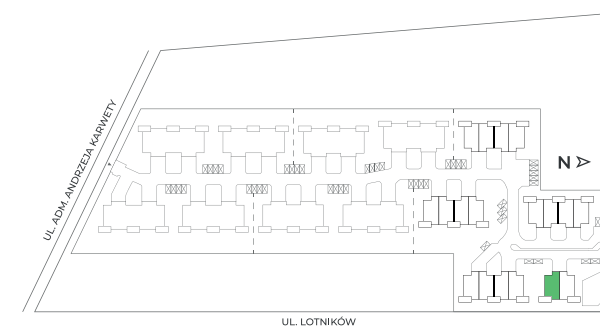

Piętro Parter

Liczba pokoi 5

Powierzchnia użytkowa 135 m²

Powierzchnia ogrodu 295 m²

N

PLAN OSIEDLA

Piętro	Piętro
Liczba pokoi	5
Powierzchnia użytkowa	135 m²
Powierzchnia ogrodu	295 m²

PLAN OSIEDLA