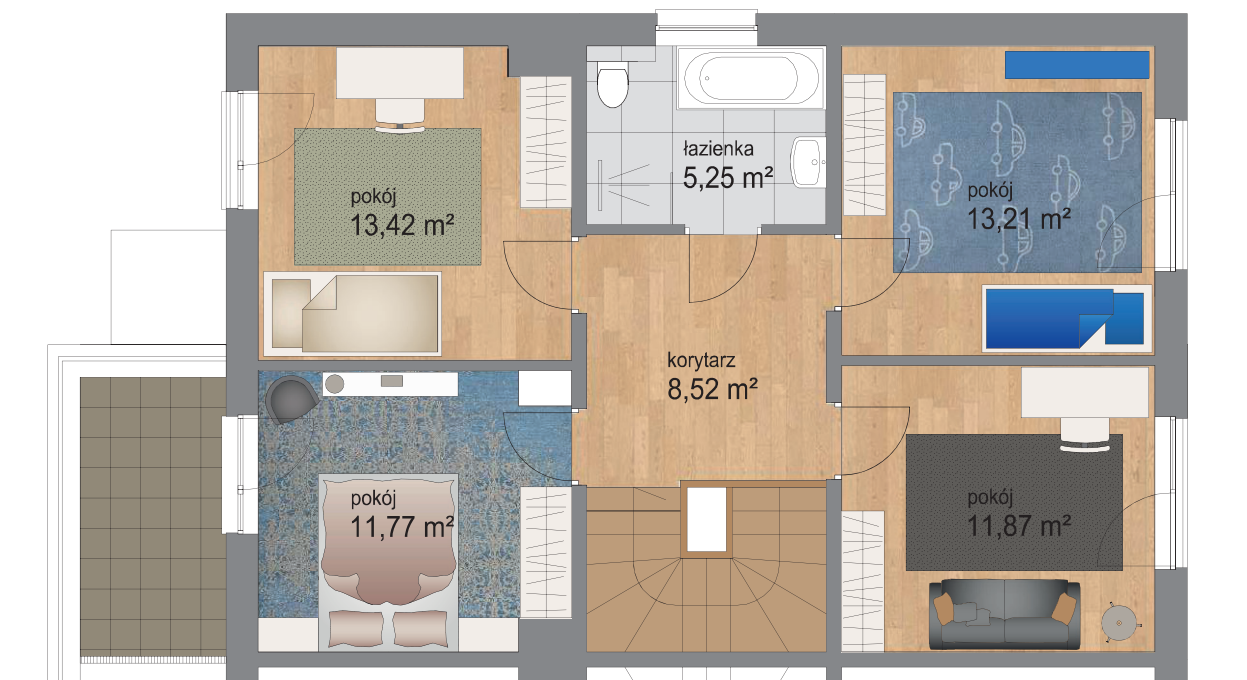

Piętro Parter

Liczba pokoi 5

Powierzchnia użytkowa 135 m²

Powierzchnia ogrodu 295 m²

N

PLAN OSIEDLA

Piętro	Piętro
Liczba pokoi	5
Powierzchnia użytkowa	135 m²
Powierzchnia ogrodu	295 m²

PLAN OSIEDLA