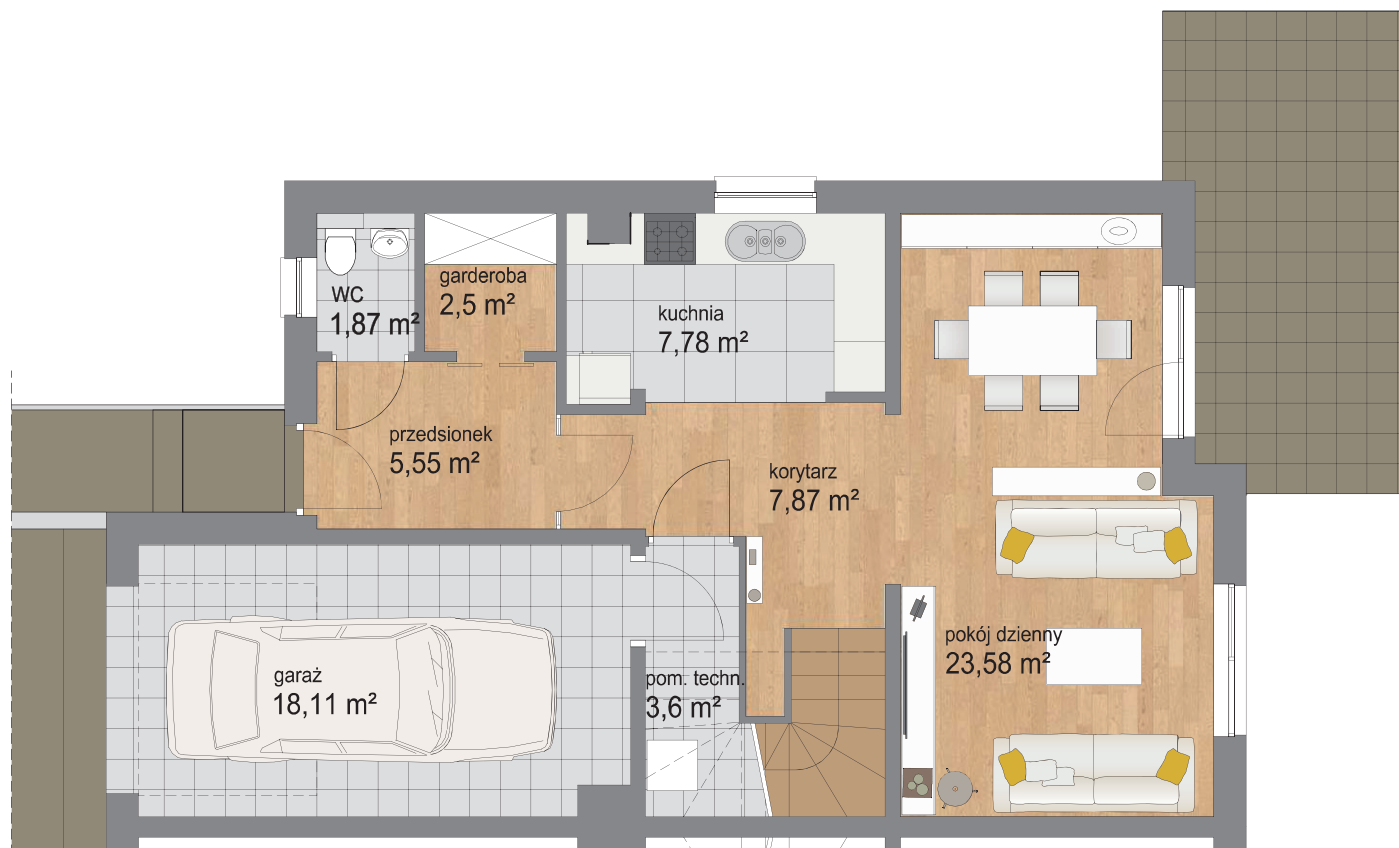

Piętro Parter

Liczba pokoi 5

Powierzchnia użytkowa 135 m²

Powierzchnia ogrodu 295 m²

N

PLAN OSIEDLA

Piętro	Piętro
Liczba pokoi	5
Powierzchnia użytkowa	135 m²
Powierzchnia ogrodu	295 m²

PLAN OSIEDLA