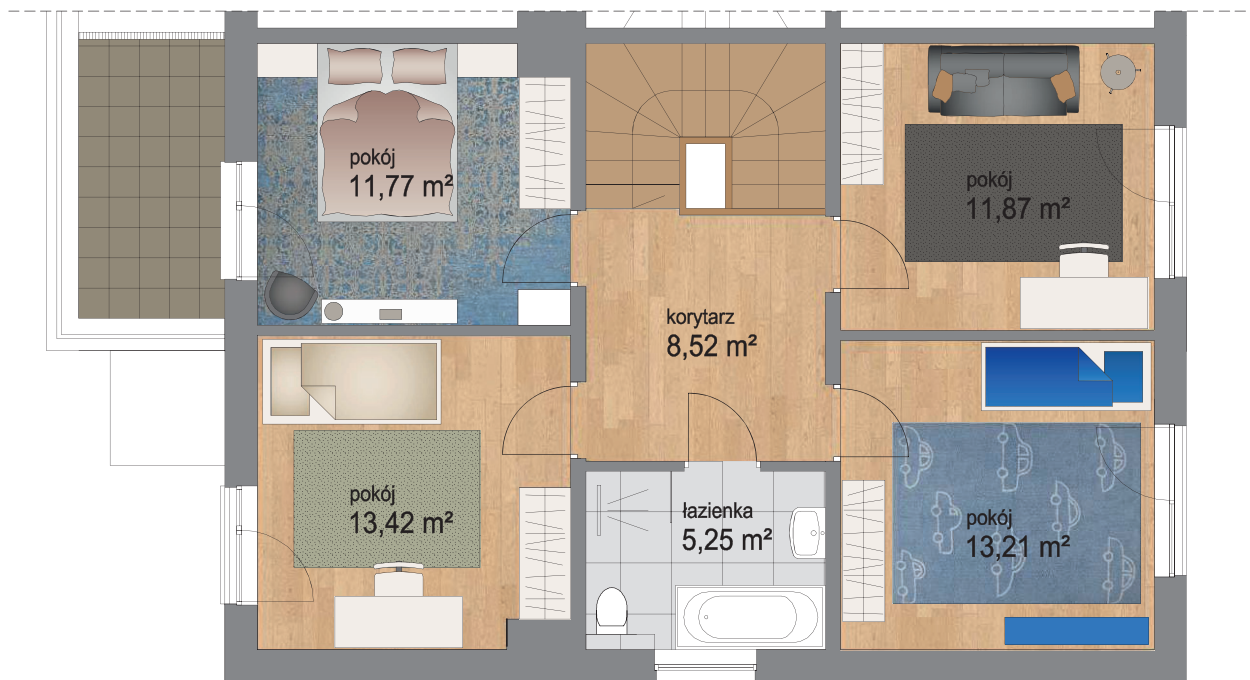

Piętro	Parter
Liczba pokoi	5
Powierzchnia użytkowa	135 m <sup>2</sup>
Powierzchnia ogrodu	296 m <sup>2</sup>

PLAN OSIEDLA

<b>Piętro</b>	<b>Piętro</b>
<b>Liczba pokoi</b>	<b>5</b>
<b>Powierzchnia użytkowa</b>	<b>135 m<sup>2</sup></b>
<b>Powierzchnia ogrodu</b>	<b>296 m<sup>2</sup></b>