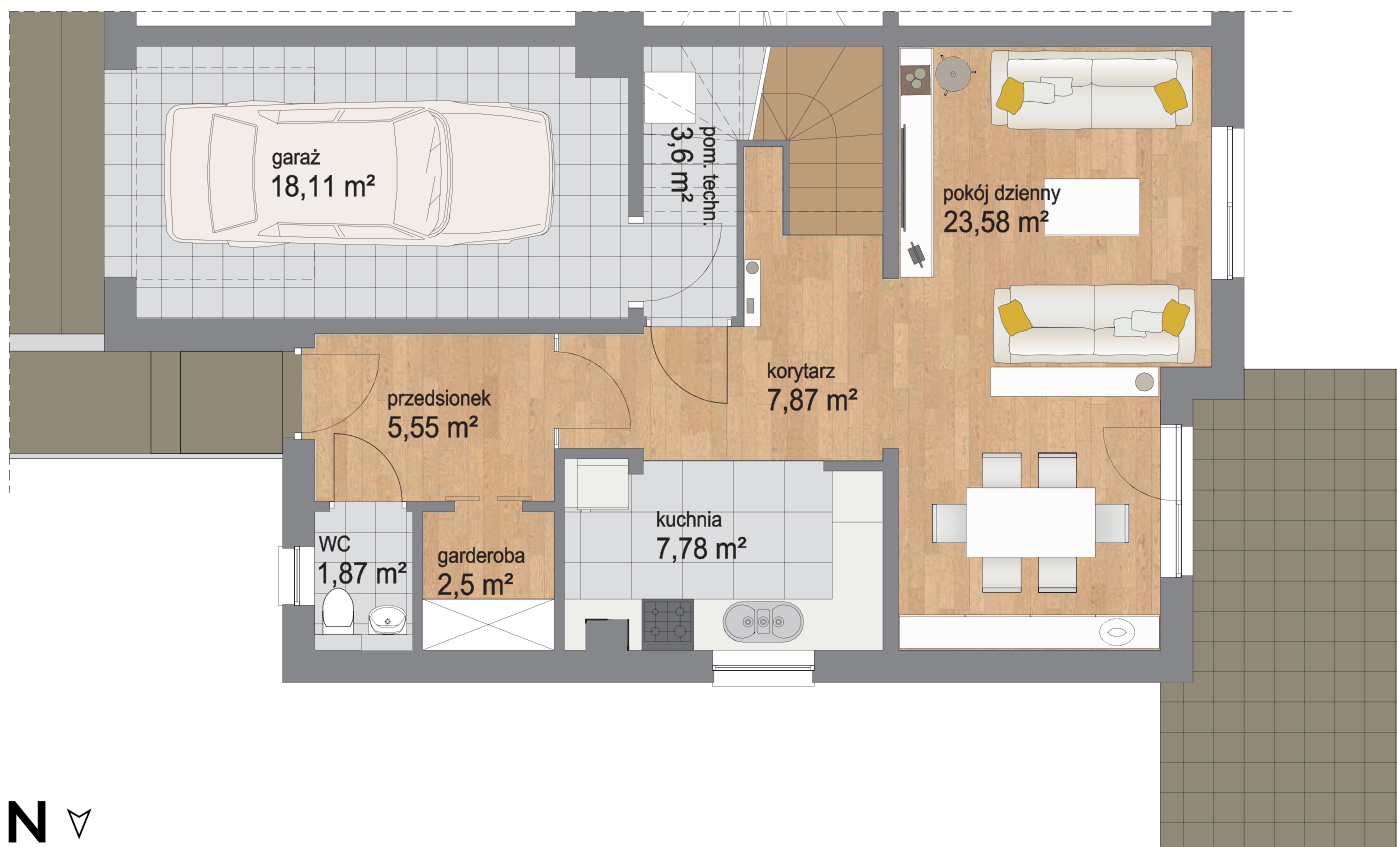

Piętro	Parter
Liczba pokoi	5
Powierzchnia użytkowa	135 m <sup>2</sup>
Powierzchnia ogrodu	296 m <sup>2</sup>

PLAN OSIEDLA

<b>Piętro</b>	<b>Piętro</b>
<b>Liczba pokoi</b>	<b>5</b>
<b>Powierzchnia użytkowa</b>	<b>135 m<sup>2</sup></b>
<b>Powierzchnia ogrodu</b>	<b>296 m<sup>2</sup></b>

**PLAN OSIEDLA**