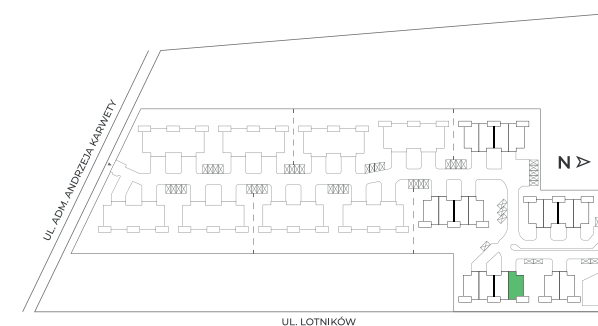

Piętro	Parter
Liczba pokoi	5
Powierzchnia użytkowa	135 m <sup>2</sup>
Powierzchnia ogrodu	296 m <sup>2</sup>

PLAN OSIEDLA

<b>Piętro</b>	<b>Piętro</b>
<b>Liczba pokoi</b>	<b>5</b>
<b>Powierzchnia użytkowa</b>	<b>135 m<sup>2</sup></b>
<b>Powierzchnia ogrodu</b>	<b>296 m<sup>2</sup></b>

**PLAN OSIEDLA**