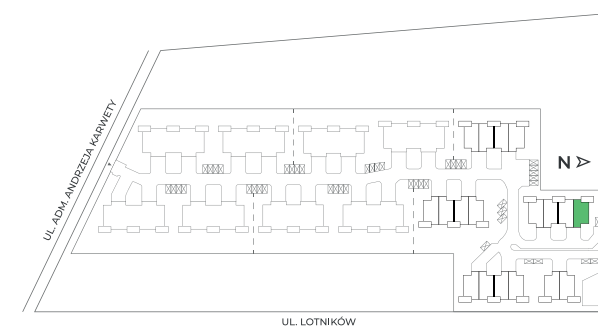

Piętro	Parter
Liczba pokoi	5
Powierzchnia użytkowa	135 m ²
Powierzchnia ogrodu	409 m ²

PLAN OSIEDLA

Piętro	Piętro
Liczba pokoi	5
Powierzchnia użytkowa	135 m²
Powierzchnia ogrodu	409 m²

PLAN OSIEDLA