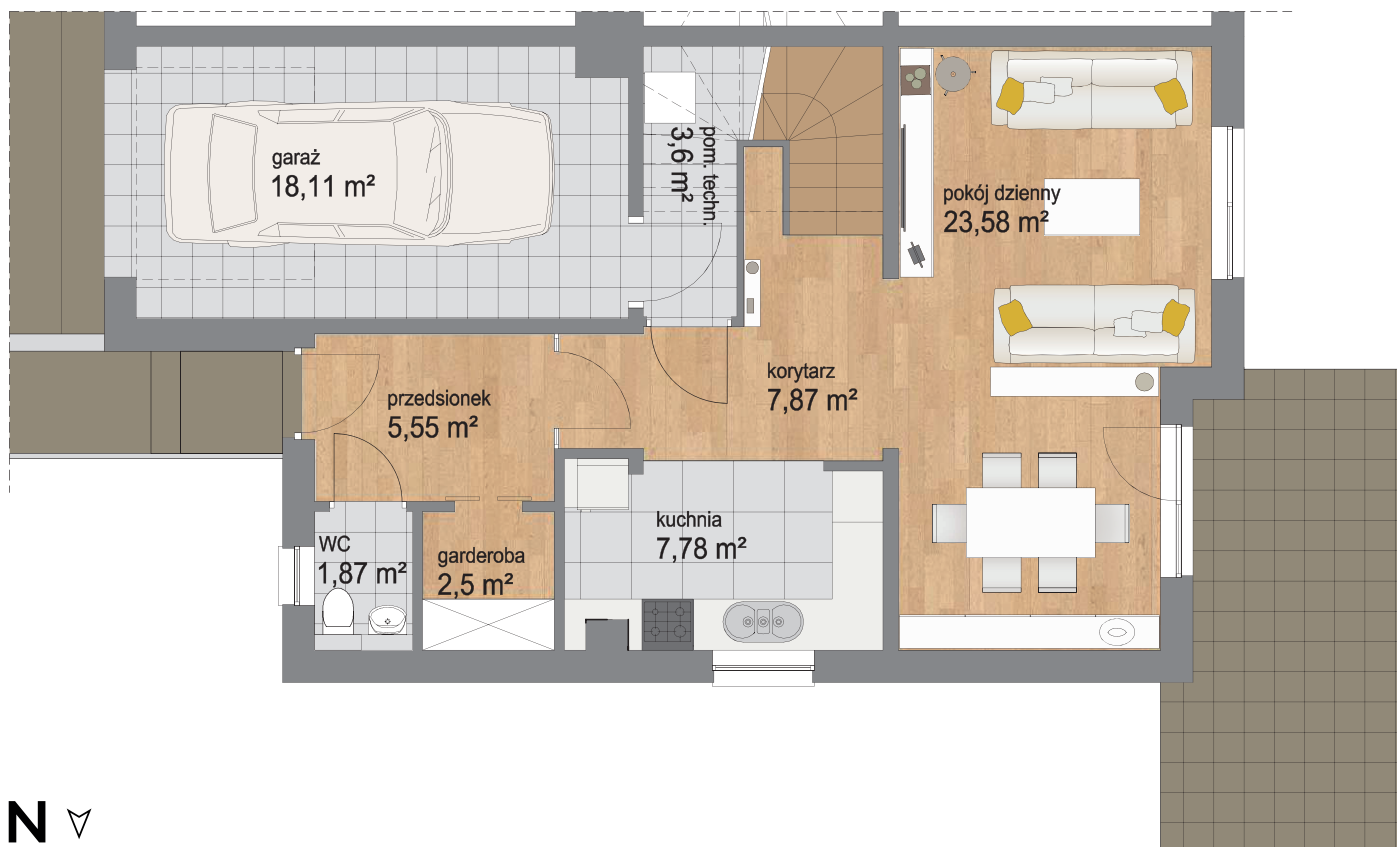

Piętro	Parter
Liczba pokoi	5
Powierzchnia użytkowa	135 m ²
Powierzchnia ogrodu	409 m ²

PLAN OSIEDLA

Piętro	Piętro
Liczba pokoi	5
Powierzchnia użytkowa	135 m²
Powierzchnia ogrodu	409 m²

PLAN OSIEDLA