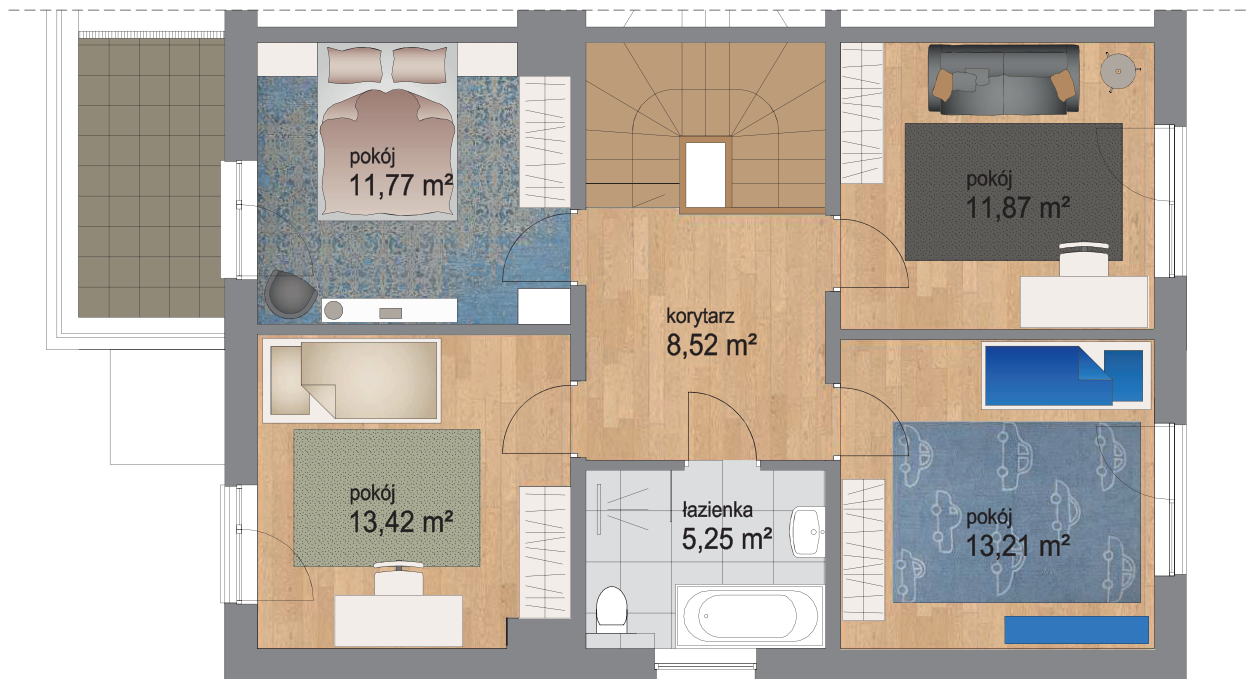

Piętro	Parter
Liczba pokoi	5
Powierzchnia użytkowa	135 m ²
Powierzchnia ogrodu	409 m ²

PLAN OSIEDLA

Piętro	Piętro
Liczba pokoi	5
Powierzchnia użytkowa	135 m²
Powierzchnia ogrodu	409 m²

PLAN OSIEDLA