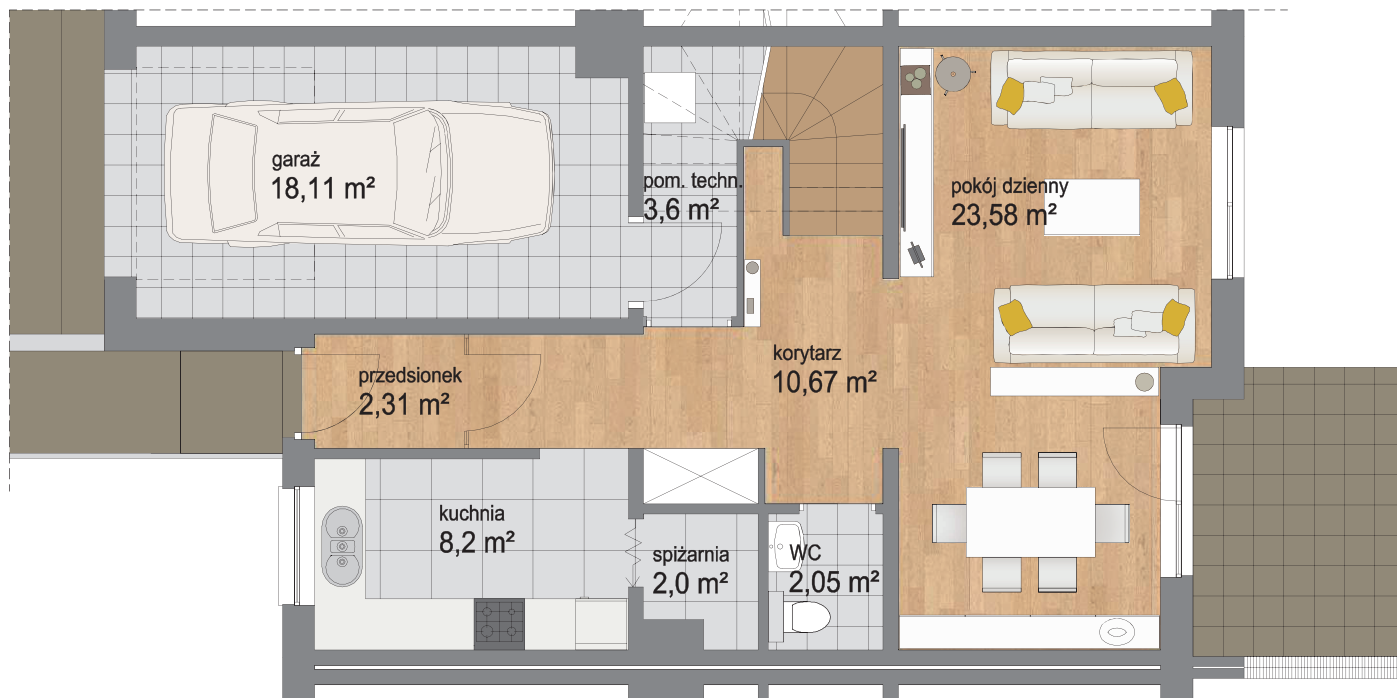

Piętro	Parter
Liczba pokoi	5
Powierzchnia użytkowa	135 m ²
Powierzchnia ogrodu	203 m ²

PLAN OSIEDLA

Piętro	Piętro
Liczba pokoi	5
Powierzchnia użytkowa	135 m ²
Powierzchnia ogrodu	203 m ²

PLAN OSIEDLA