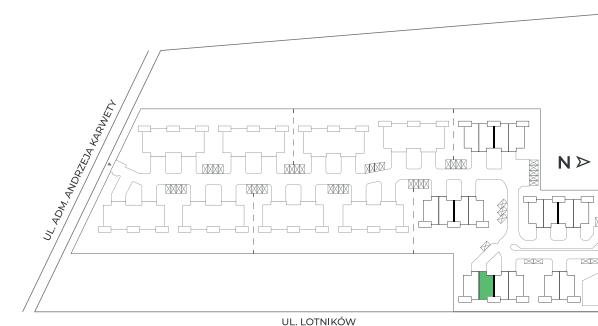

Piętro	Parter
Liczba pokoi	5
Powierzchnia użytkowa	135 m ²
Powierzchnia ogrodu	203 m ²

PLAN OSIEDLA

Piętro	Piętro
Liczba pokoi	5
Powierzchnia użytkowa	135 m ²
Powierzchnia ogrodu	203 m ²

PLAN OSIEDLA