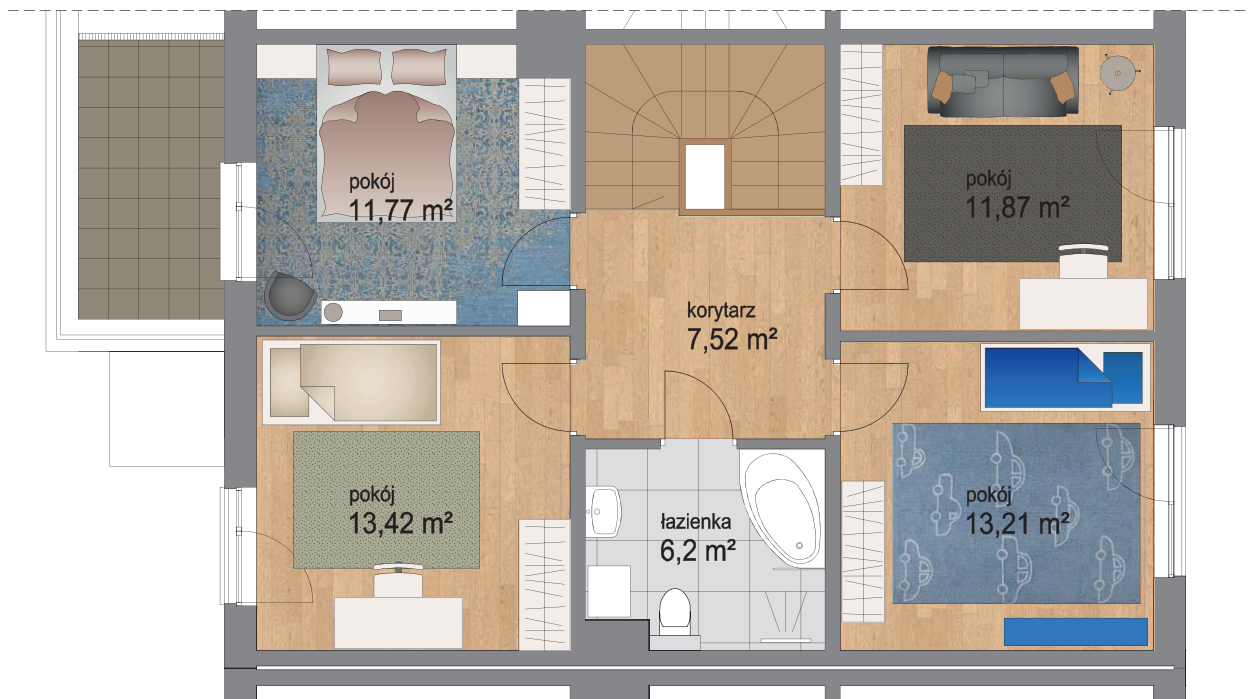

Piętro	Parter
Liczba pokoi	5
Powierzchnia użytkowa	135 m ²
Powierzchnia ogrodu	203 m ²

PLAN OSIEDLA

Piętro	Piętro
Liczba pokoi	5
Powierzchnia użytkowa	135 m ²
Powierzchnia ogrodu	203 m ²

PLAN OSIEDLA