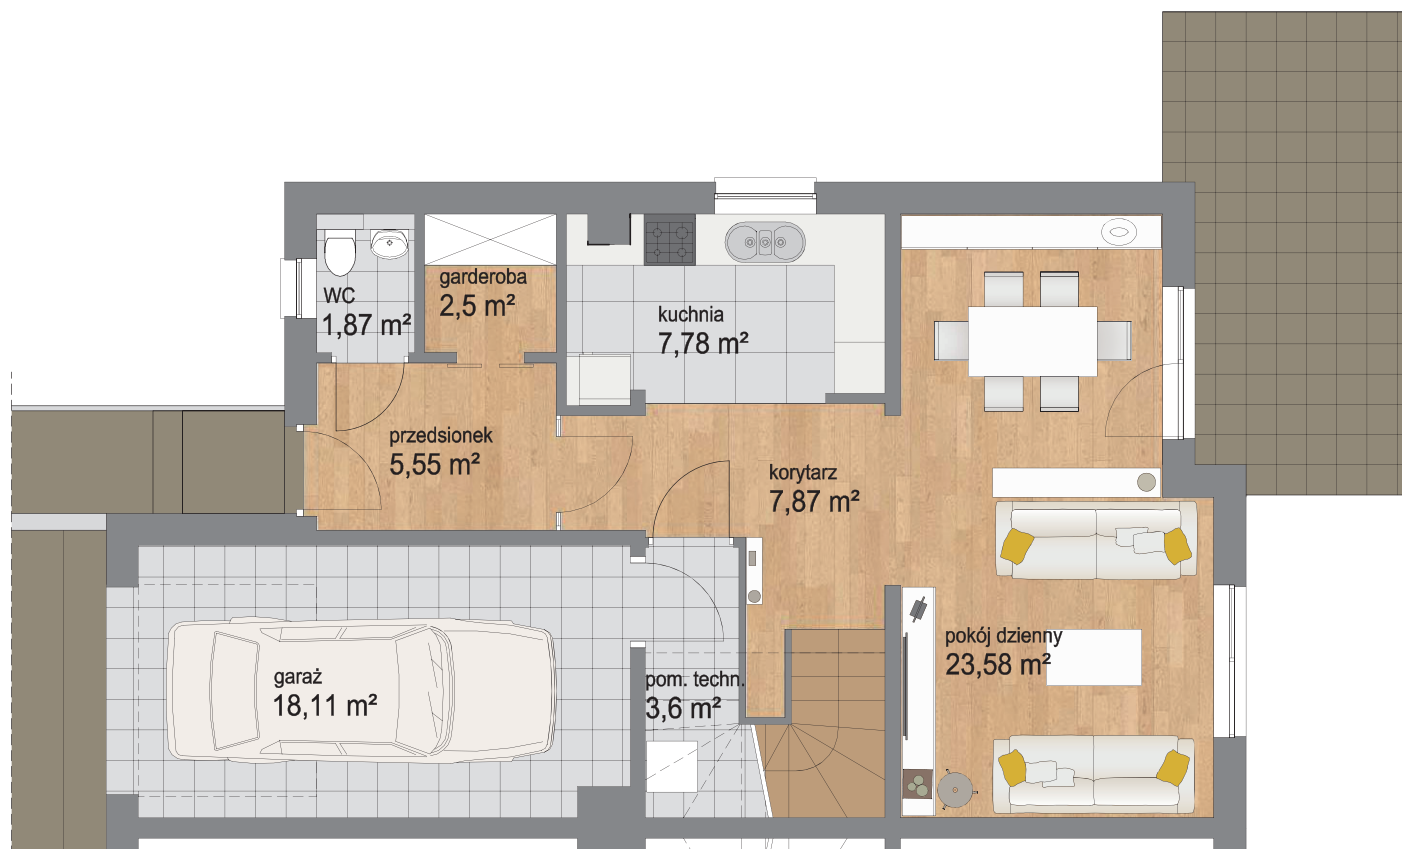

Piętro

Parter

Liczba pokoi

5

Powierzchnia użytkowa

135 m²

Powierzchnia ogrodu

410 m²

N

PLAN OSIEDLA

Piętro	Piętro
Liczba pokoi	5
Powierzchnia użytkowa	135 m ²
Powierzchnia ogrodu	410 m ²

N

PLAN OSIEDLA