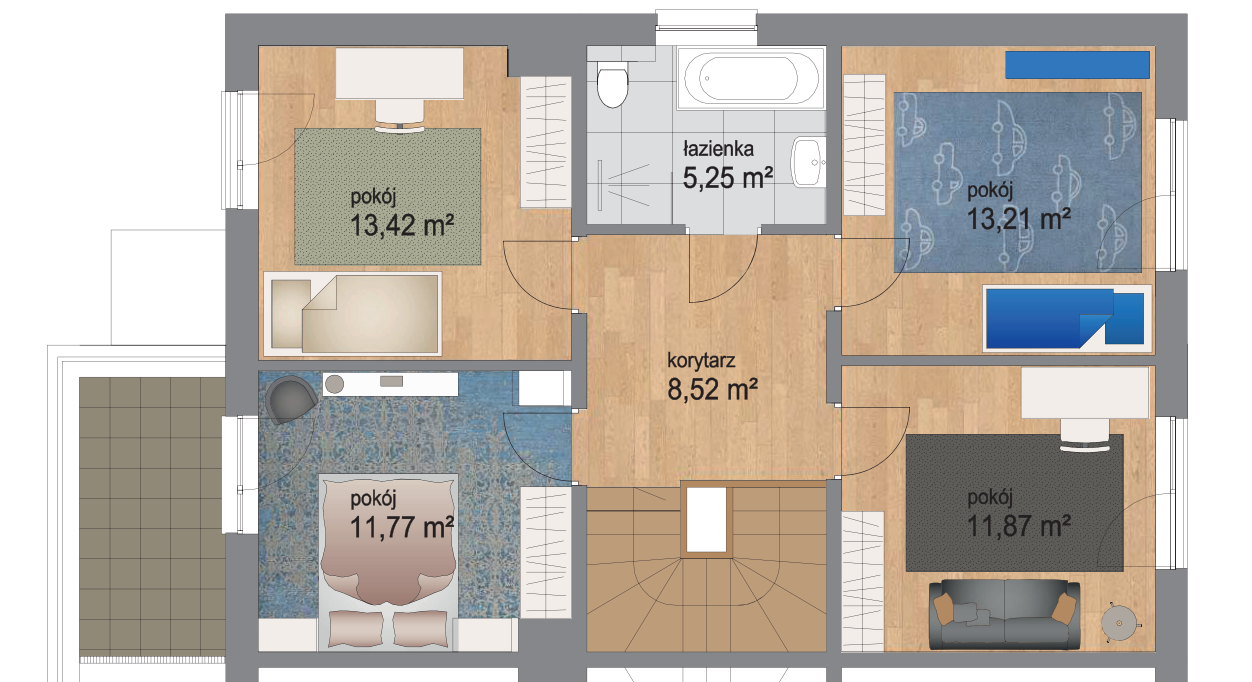

Piętro

Parter

Liczba pokoi

5

Powierzchnia użytkowa

135 m²

Powierzchnia ogrodu

410 m²

N

PLAN OSIEDLA

Piętro	Piętro
Liczba pokoi	5
Powierzchnia użytkowa	135 m ²
Powierzchnia ogrodu	410 m ²

N

PLAN OSIEDLA