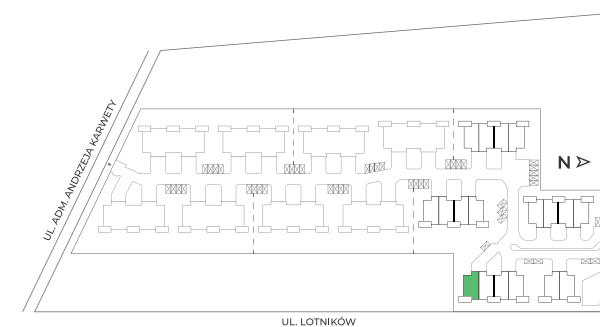

Piętro

Parter

Liczba pokoi

5

Powierzchnia użytkowa

135 m²

Powierzchnia ogrodu

410 m²

N

PLAN OSIEDLA

Piętro	Piętro
Liczba pokoi	5
Powierzchnia użytkowa	135 m ²
Powierzchnia ogrodu	410 m ²

N

PLAN OSIEDLA