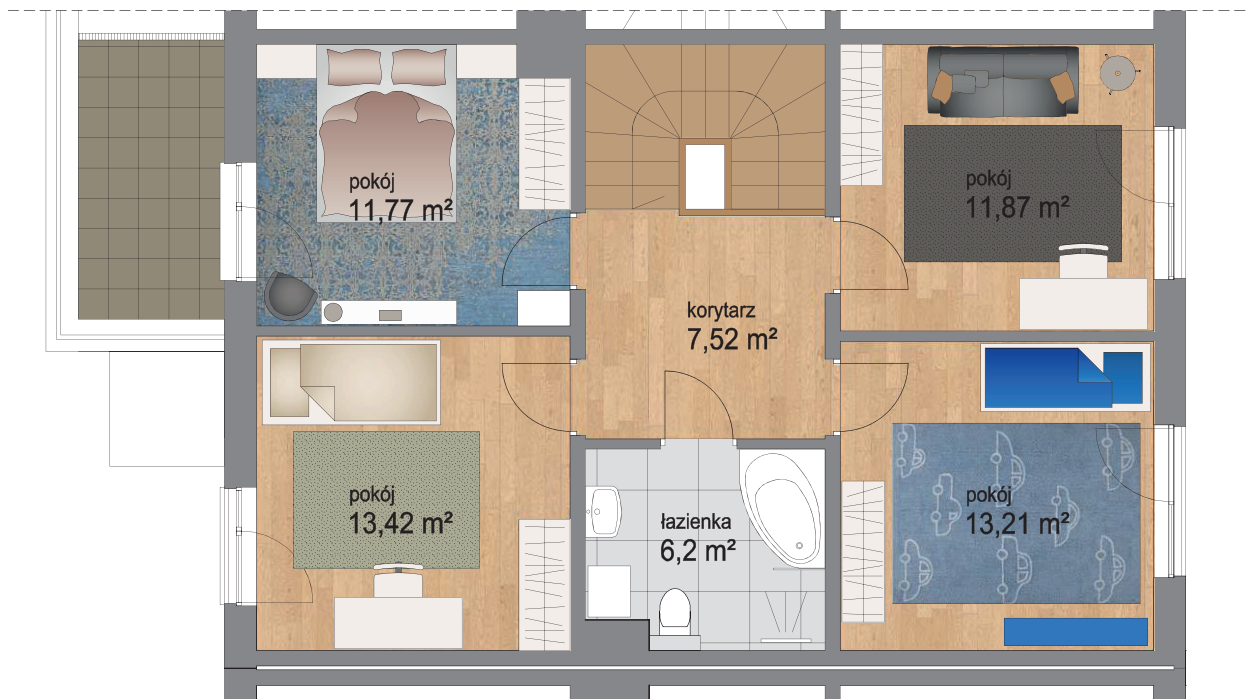

Piętro	Parter
Liczba pokoi	5
Powierzchnia użytkowa	135 m²
Powierzchnia ogrodu	185 m²

PLAN OSIEDLA

Piętro	Piętro
Liczba pokoi	5
Powierzchnia użytkowa	135 m ²
Powierzchnia ogrodu	185 m ²

N

PLAN OSIEDLA