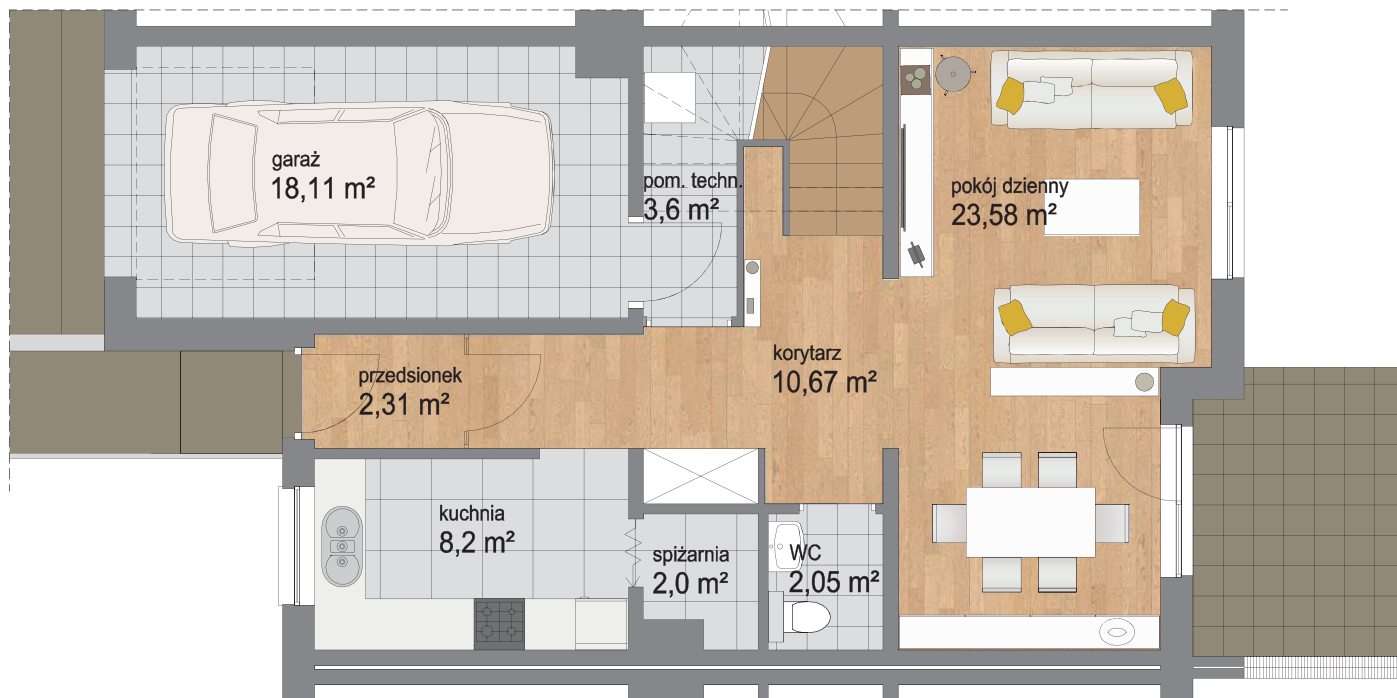

Piętro	Parter
Liczba pokoi	5
Powierzchnia użytkowa	135 m²
Powierzchnia ogrodu	185 m²

PLAN OSIEDLA

Piętro	Piętro
Liczba pokoi	5
Powierzchnia użytkowa	135 m ²
Powierzchnia ogrodu	185 m ²

N

PLAN OSIEDLA