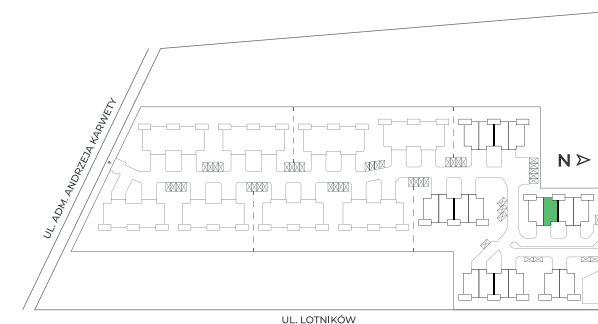

Piętro	Parter
Liczba pokoi	5
Powierzchnia użytkowa	135 m²
Powierzchnia ogrodu	185 m²

PLAN OSIEDLA

Piętro	Piętro
Liczba pokoi	5
Powierzchnia użytkowa	135 m ²
Powierzchnia ogrodu	185 m ²

N

PLAN OSIEDLA