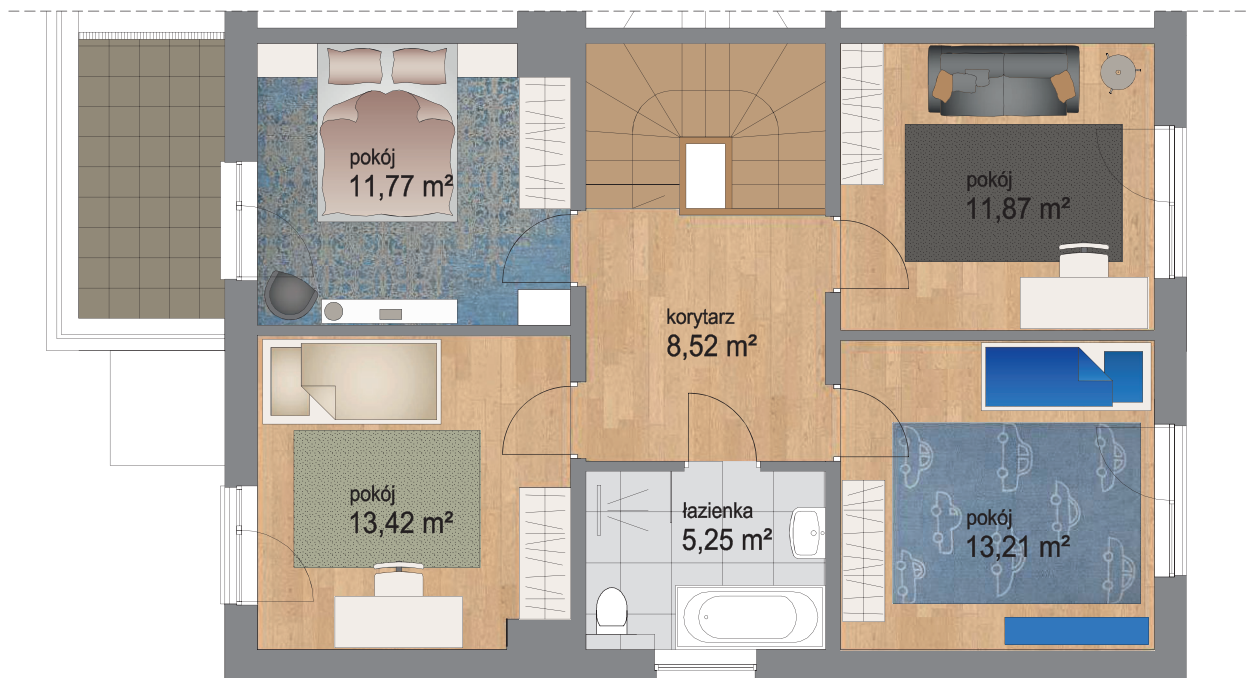

Piętro	Parter
Liczba pokoi	5
Powierzchnia użytkowa	135 m ²
Powierzchnia ogrodu	287 m ²

PLAN OSIEDLA

Piętro	Piętro
Liczba pokoi	5
Powierzchnia użytkowa	135 m²
Powierzchnia ogrodu	287 m²

PLAN OSIEDLA