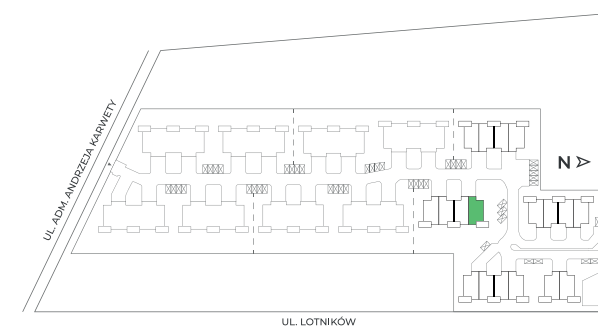

Piętro	Parter
Liczba pokoi	5
Powierzchnia użytkowa	135 m ²
Powierzchnia ogrodu	287 m ²

PLAN OSIEDLA

Piętro	Piętro
Liczba pokoi	5
Powierzchnia użytkowa	135 m²
Powierzchnia ogrodu	287 m²

PLAN OSIEDLA