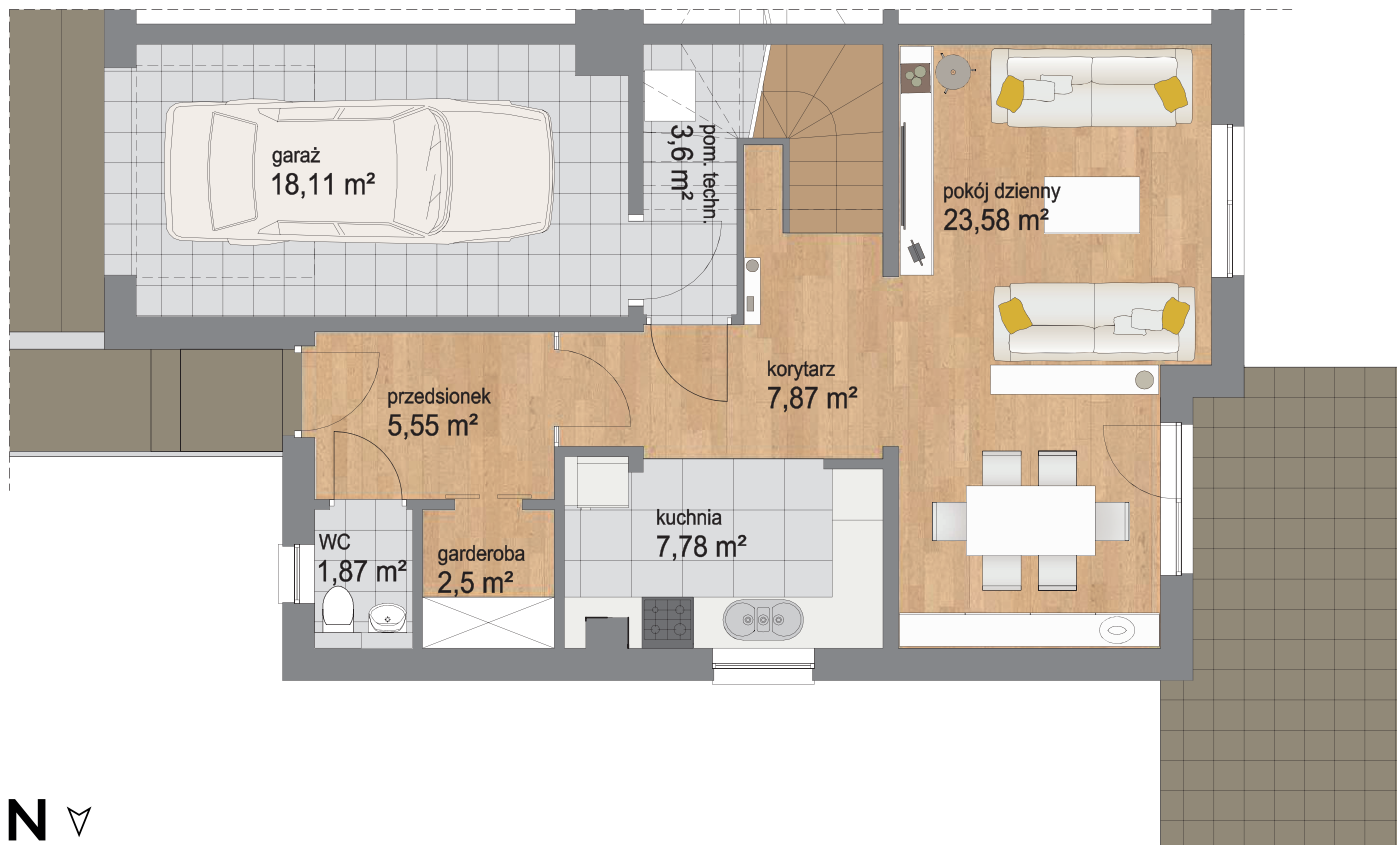

Piętro	Parter
Liczba pokoi	5
Powierzchnia użytkowa	135 m ²
Powierzchnia ogrodu	287 m ²

PLAN OSIEDLA

Piętro	Piętro
Liczba pokoi	5
Powierzchnia użytkowa	135 m²
Powierzchnia ogrodu	287 m²

PLAN OSIEDLA