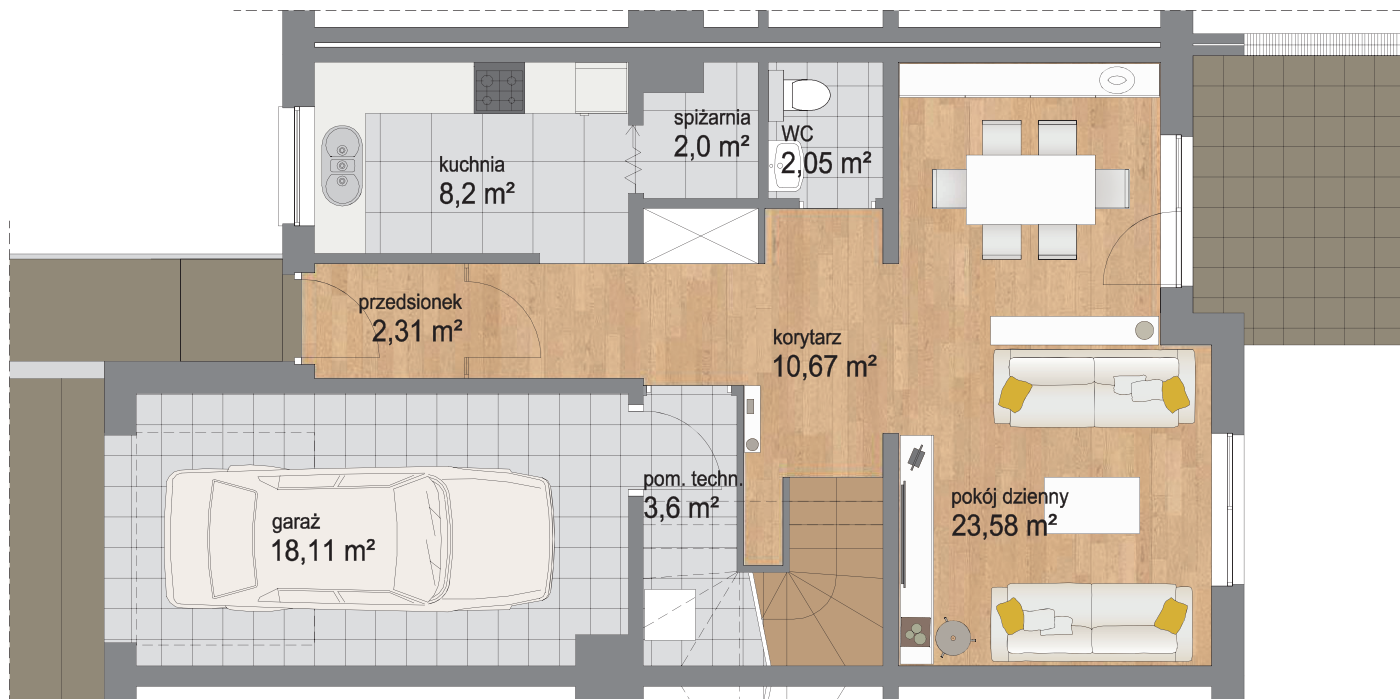

| Piętro | Parter |
|-----------------------|--------------------|
| Liczba pokoi | 5 |
| Powierzchnia użytkowa | 135 m ² |
| Powierzchnia ogrodu | 238 m ² |

PLAN OSIEDLA

| Piętro | Piętro |
|-----------------------|--------------------|
| Liczba pokoi | 5 |
| Powierzchnia użytkowa | 135 m ² |
| Powierzchnia ogrodu | 238 m ² |

PLAN OSIEDLA