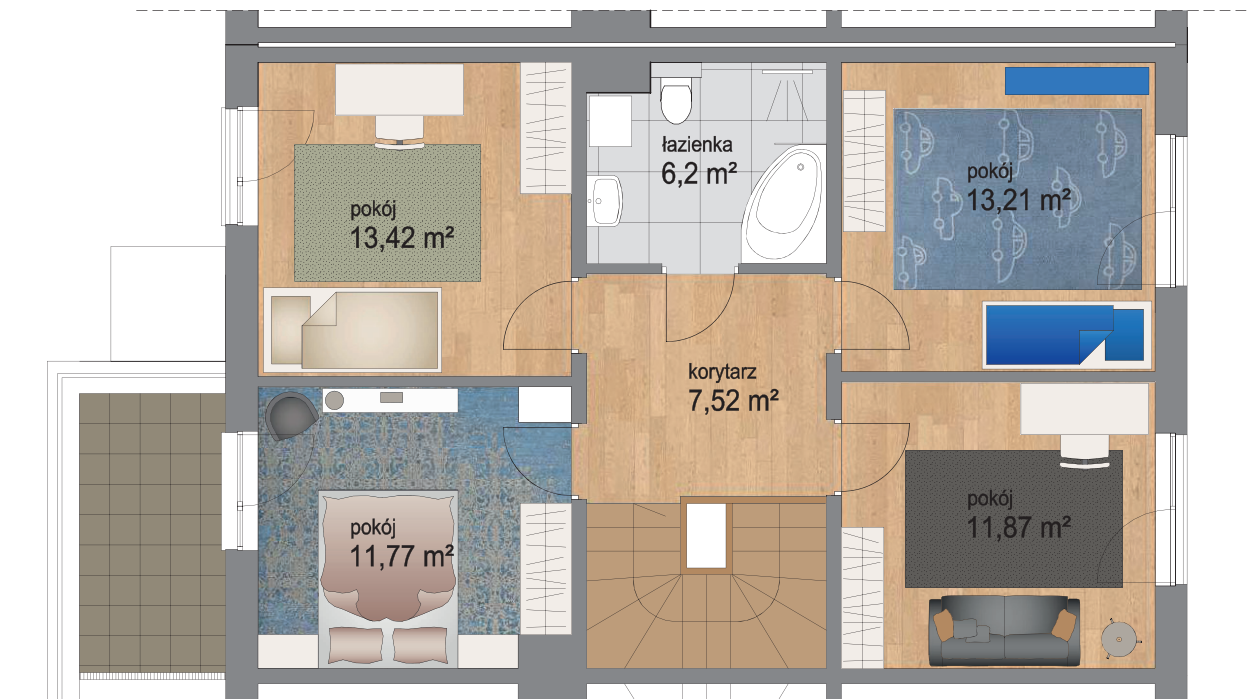

| Piętro | Parter |
|-----------------------|--------------------|
| Liczba pokoi | 5 |
| Powierzchnia użytkowa | 135 m ² |
| Powierzchnia ogrodu | 238 m ² |

PLAN OSIEDLA

| Piętro | Piętro |
|-----------------------|--------------------|
| Liczba pokoi | 5 |
| Powierzchnia użytkowa | 135 m ² |
| Powierzchnia ogrodu | 238 m ² |

PLAN OSIEDLA