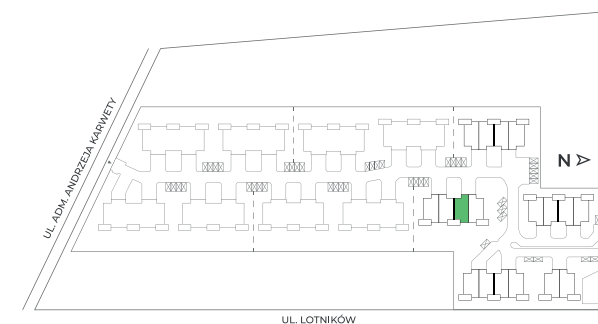

| Piętro | Parter |
|-----------------------|--------------------|
| Liczba pokoi | 5 |
| Powierzchnia użytkowa | 135 m ² |
| Powierzchnia ogrodu | 238 m ² |

PLAN OSIEDLA

| Piętro | Piętro |
|-----------------------|--------------------|
| Liczba pokoi | 5 |
| Powierzchnia użytkowa | 135 m ² |
| Powierzchnia ogrodu | 238 m ² |

PLAN OSIEDLA