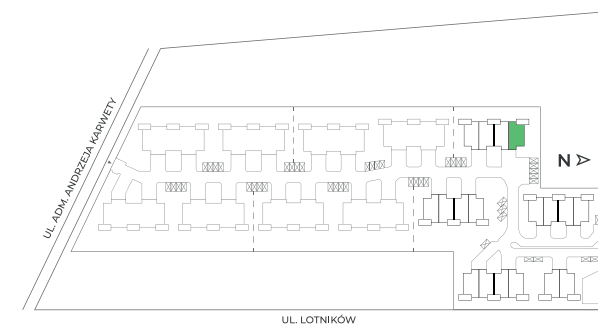

Piętro	Parter
Liczba pokoi	5
Powierzchnia użytkowa	135 m <sup>2</sup>
Powierzchnia ogrodu	290 m <sup>2</sup>

**PLAN OSIEDLA**

Piętro	Piętro
Liczba pokoi	5
Powierzchnia użytkowa	135 m <sup>2</sup>
Powierzchnia ogrodu	290 m <sup>2</sup>

**PLAN OSIEDLA**