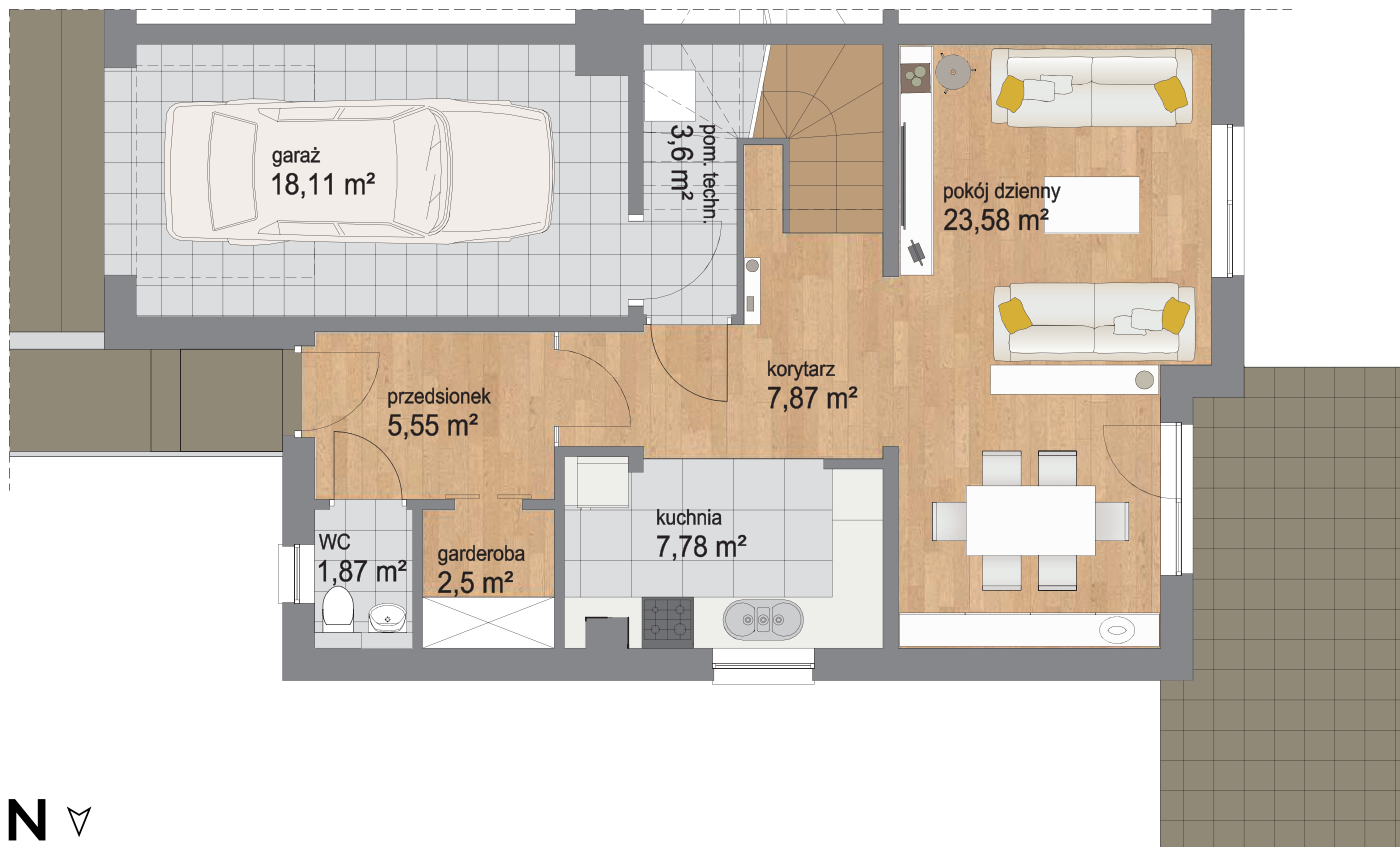

Piętro	Parter
Liczba pokoi	5
Powierzchnia użytkowa	135 m <sup>2</sup>
Powierzchnia ogrodu	290 m <sup>2</sup>

**PLAN OSIEDLA**

Piętro	Piętro
Liczba pokoi	5
Powierzchnia użytkowa	135 m <sup>2</sup>
Powierzchnia ogrodu	290 m <sup>2</sup>

**PLAN OSIEDLA**