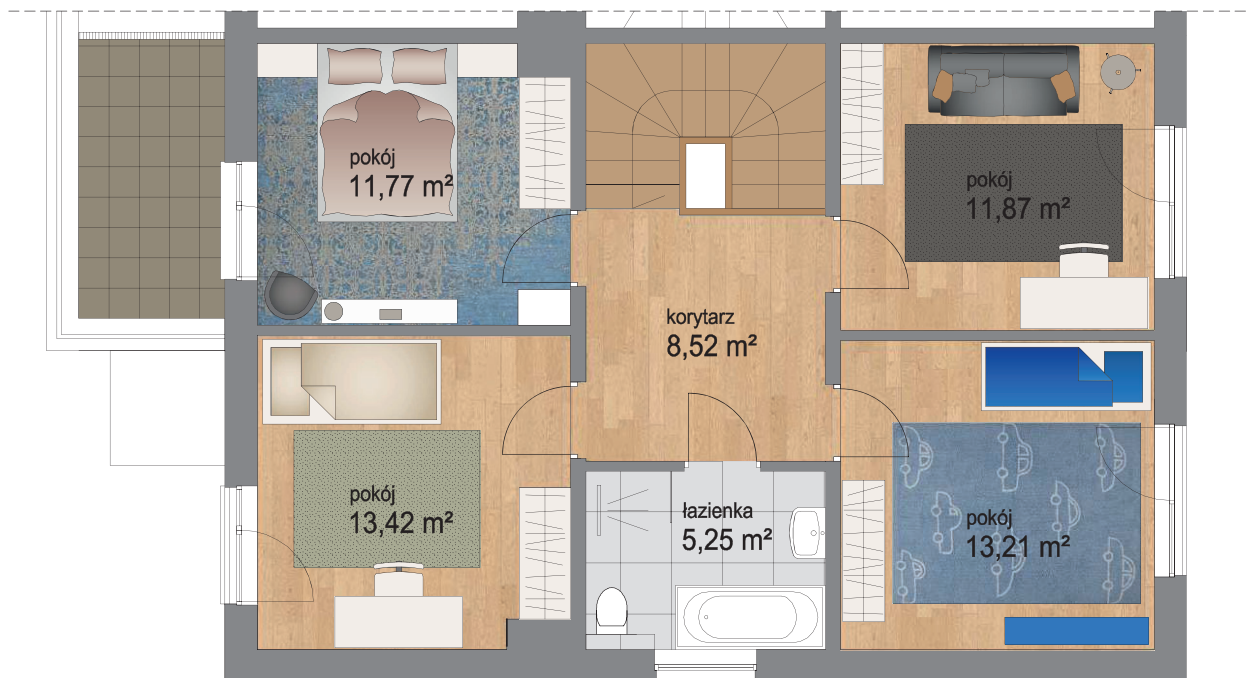

Piętro	Parter
Liczba pokoi	5
Powierzchnia użytkowa	135 m <sup>2</sup>
Powierzchnia ogrodu	290 m <sup>2</sup>

**PLAN OSIEDLA**

Piętro	Piętro
Liczba pokoi	5
Powierzchnia użytkowa	135 m <sup>2</sup>
Powierzchnia ogrodu	290 m <sup>2</sup>