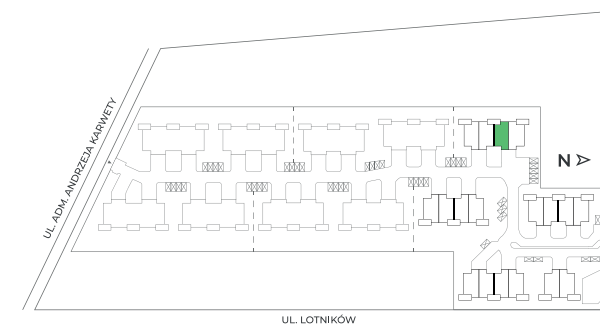

Piętro

Parter

Liczba pokoi

5

Powierzchnia użytkowa

135 m²

Powierzchnia ogrodu

203 m²

N

PLAN OSIEDLA

Piętro	Piętro
Liczba pokoi	5
Powierzchnia użytkowa	135 m²
Powierzchnia ogrodu	203 m²

PLAN OSIEDLA