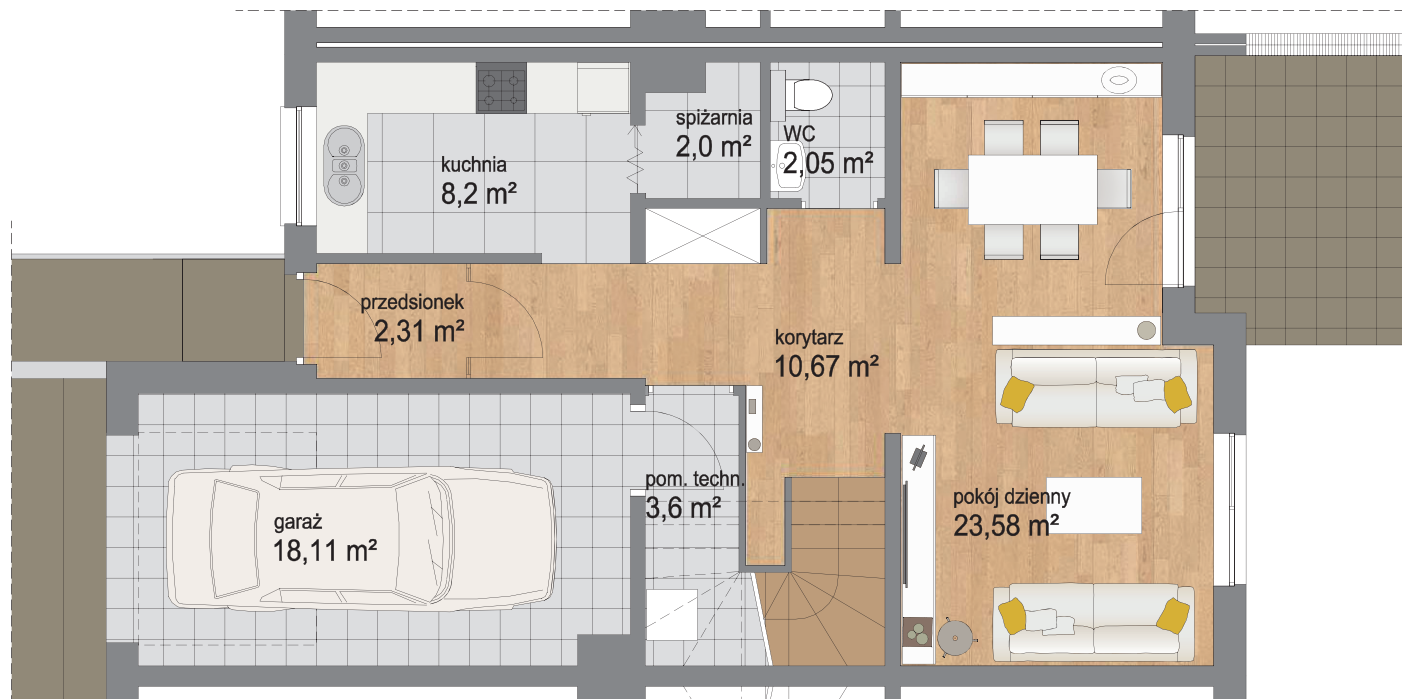

Piętro

Parter

Liczba pokoi

5

Powierzchnia użytkowa

135 m²

Powierzchnia ogrodu

203 m²

N

PLAN OSIEDLA

Piętro	Piętro
Liczba pokoi	5
Powierzchnia użytkowa	135 m²
Powierzchnia ogrodu	203 m²

PLAN OSIEDLA