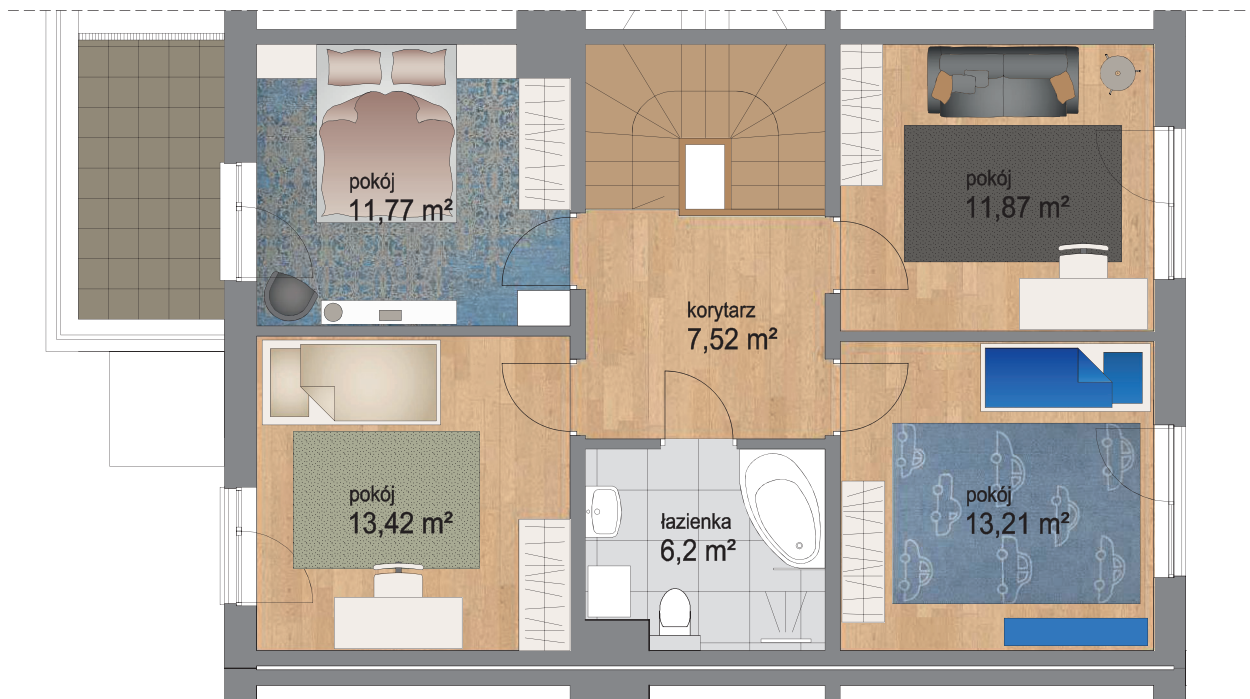

Piętro	Parter
Liczba pokoi	5
Powierzchnia użytkowa	135 m <sup>2</sup>
Powierzchnia ogrodu	238 m <sup>2</sup>

PLAN OSIEDLA

Piętro	Piętro
Liczba pokoi	5
Powierzchnia użytkowa	135 m <sup>2</sup>
Powierzchnia ogrodu	238 m <sup>2</sup>