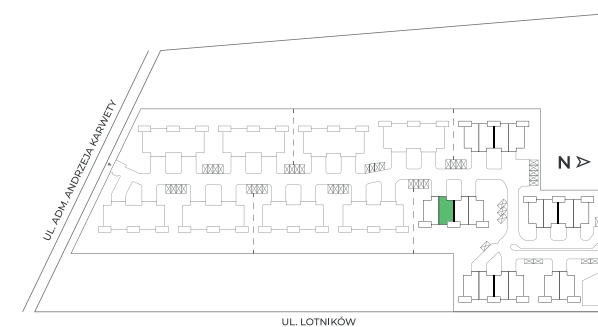

Piętro	Parter
Liczba pokoi	5
Powierzchnia użytkowa	135 m <sup>2</sup>
Powierzchnia ogrodu	238 m <sup>2</sup>

PLAN OSIEDLA

Piętro	Piętro
Liczba pokoi	5
Powierzchnia użytkowa	135 m <sup>2</sup>
Powierzchnia ogrodu	238 m <sup>2</sup>

N

**PLAN OSIEDLA**