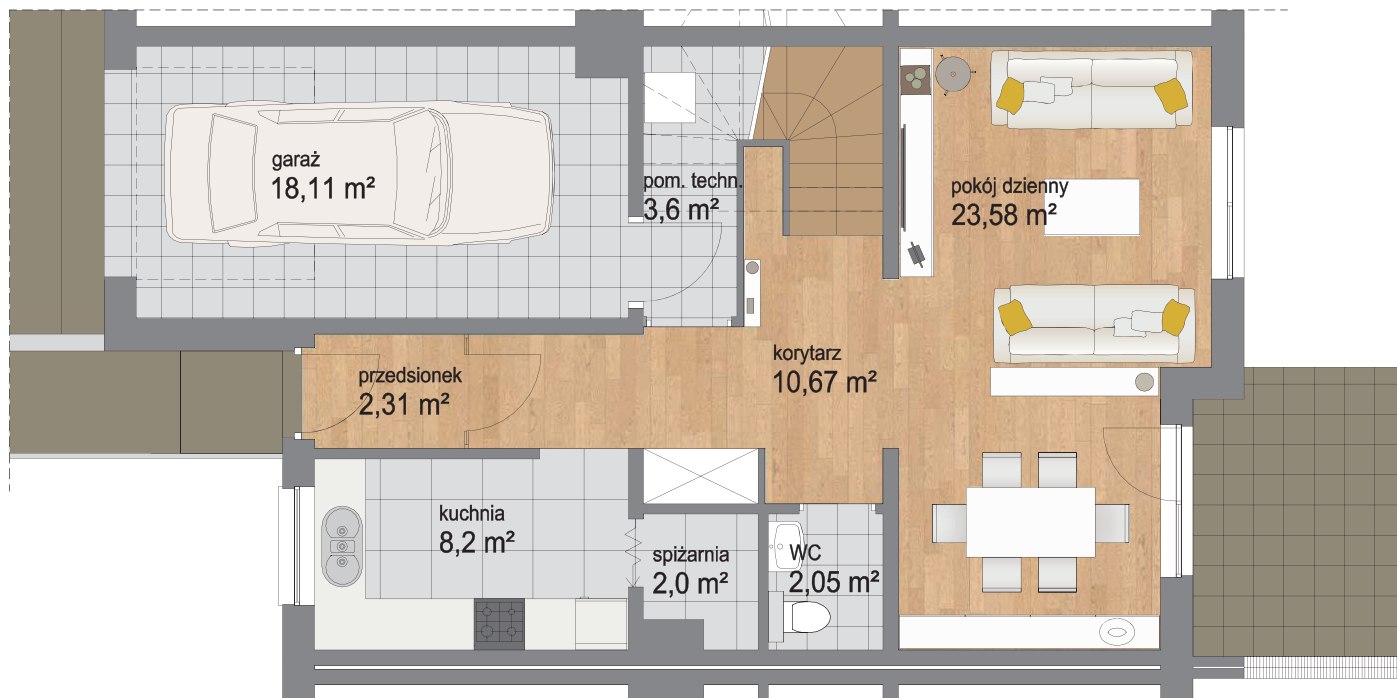

Piętro	Parter
Liczba pokoi	5
Powierzchnia użytkowa	135 m <sup>2</sup>
Powierzchnia ogrodu	238 m <sup>2</sup>

PLAN OSIEDLA

Piętro	Piętro
Liczba pokoi	5
Powierzchnia użytkowa	135 m <sup>2</sup>
Powierzchnia ogrodu	238 m <sup>2</sup>