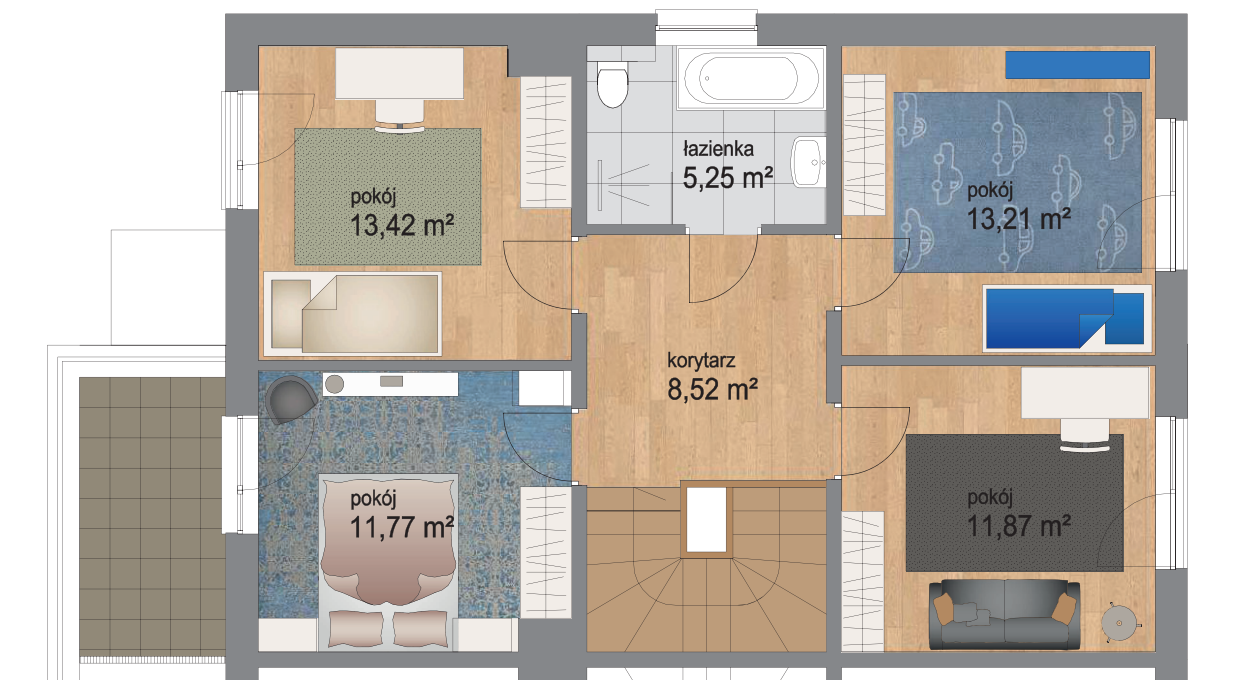

Piętro	Parter
Liczba pokoi	5
Powierzchnia użytkowa	135 m ²
Powierzchnia ogrodu	382 m ²

PLAN OSIEDLA

Piętro	Piętro
Liczba pokoi	5
Powierzchnia użytkowa	135 m ²
Powierzchnia ogrodu	382 m ²

PLAN OSIEDLA