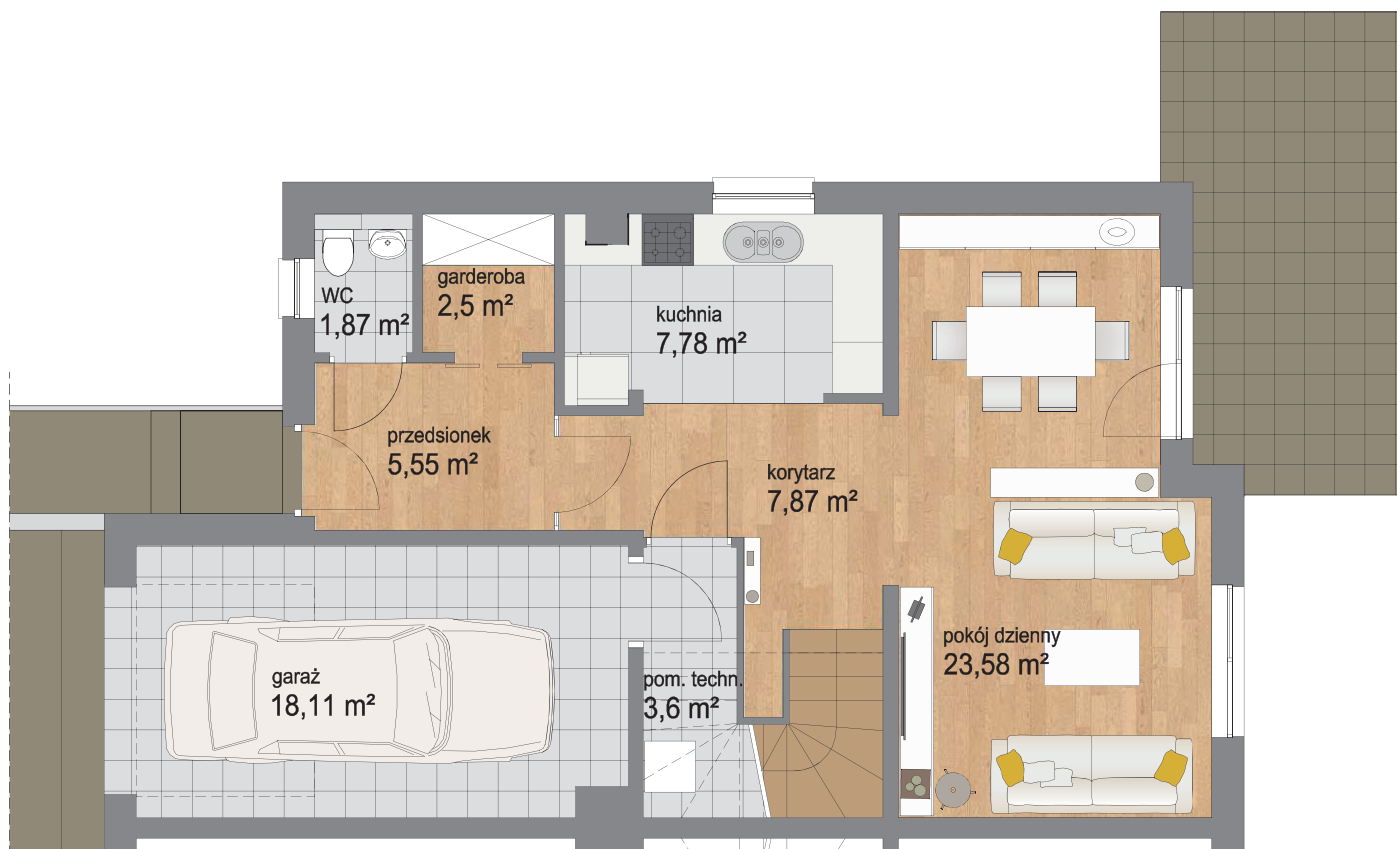

Piętro	Parter
Liczba pokoi	5
Powierzchnia użytkowa	135 m ²
Powierzchnia ogrodu	382 m ²

PLAN OSIEDLA

Piętro	Piętro
Liczba pokoi	5
Powierzchnia użytkowa	135 m ²
Powierzchnia ogrodu	382 m ²

PLAN OSIEDLA