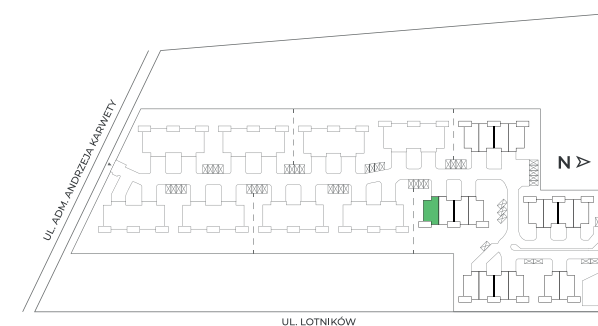

Piętro	Parter
Liczba pokoi	5
Powierzchnia użytkowa	135 m ²
Powierzchnia ogrodu	382 m ²

PLAN OSIEDLA

Piętro	Piętro
Liczba pokoi	5
Powierzchnia użytkowa	135 m ²
Powierzchnia ogrodu	382 m ²

PLAN OSIEDLA