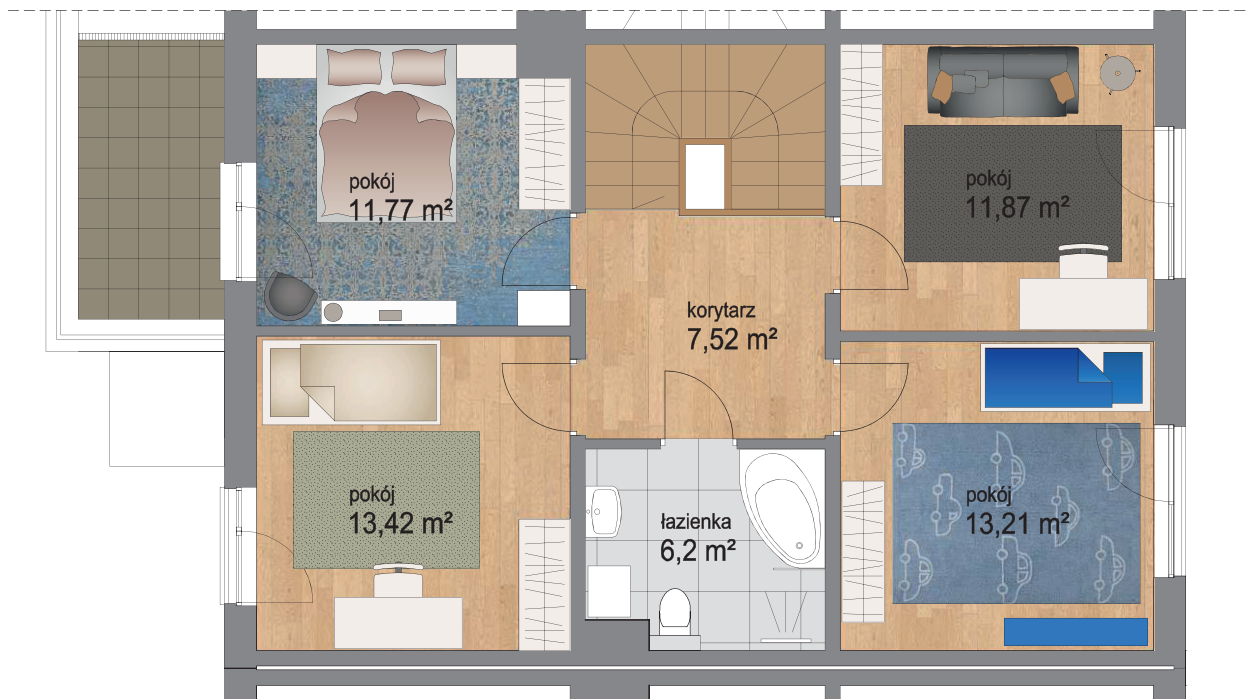

Piętro	Parter
Liczba pokoi	5
Powierzchnia użytkowa	135 m²
Powierzchnia ogrodu	208 m²

PLAN OSIEDLA

Piętro	Piętro
Liczba pokoi	5
Powierzchnia użytkowa	135 m ²
Powierzchnia ogrodu	208 m ²

N

PLAN OSIEDLA