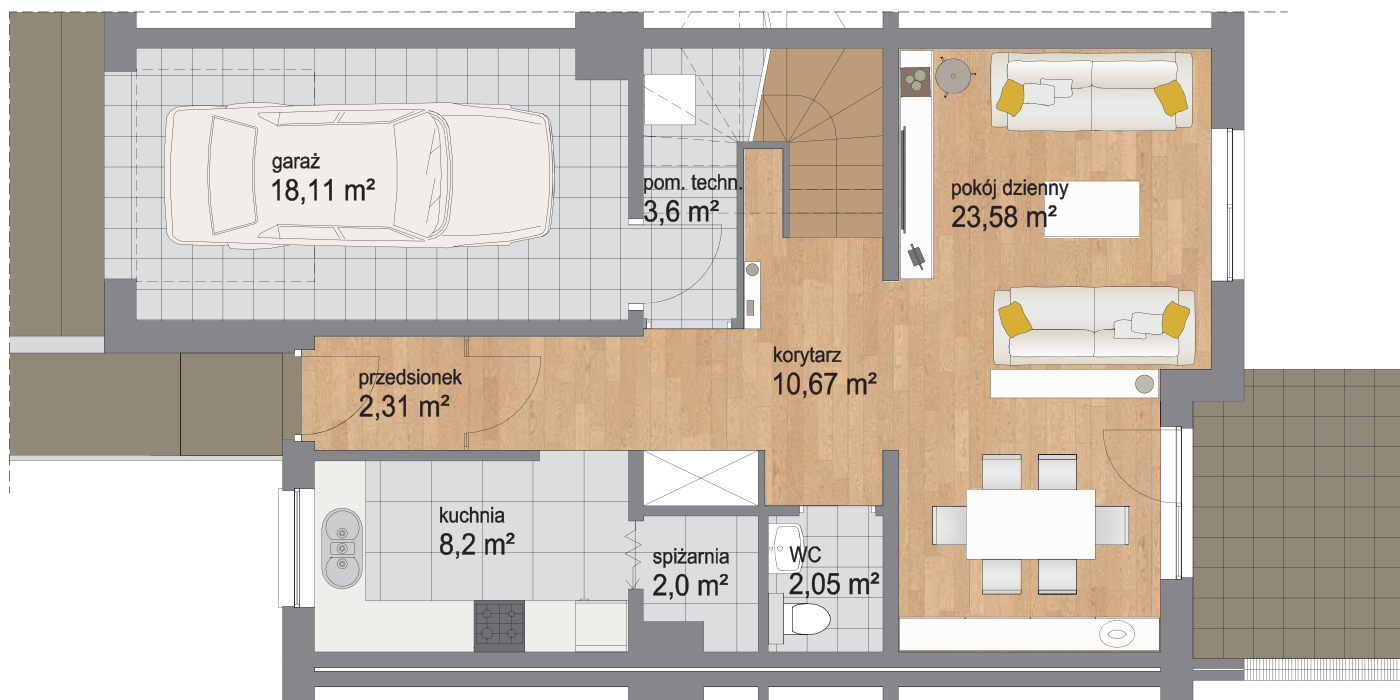

Piętro	Parter
Liczba pokoi	5
Powierzchnia użytkowa	135 m²
Powierzchnia ogrodu	208 m²

PLAN OSIEDLA

Piętro	Piętro
Liczba pokoi	5
Powierzchnia użytkowa	135 m ²
Powierzchnia ogrodu	208 m ²

N

PLAN OSIEDLA