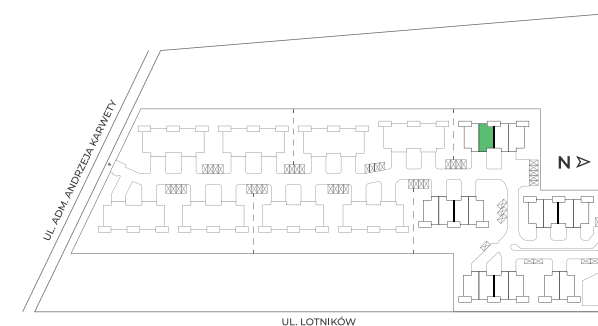

Piętro	Parter
Liczba pokoi	5
Powierzchnia użytkowa	135 m²
Powierzchnia ogrodu	208 m²

PLAN OSIEDLA

Piętro	Piętro
Liczba pokoi	5
Powierzchnia użytkowa	135 m ²
Powierzchnia ogrodu	208 m ²

N

PLAN OSIEDLA