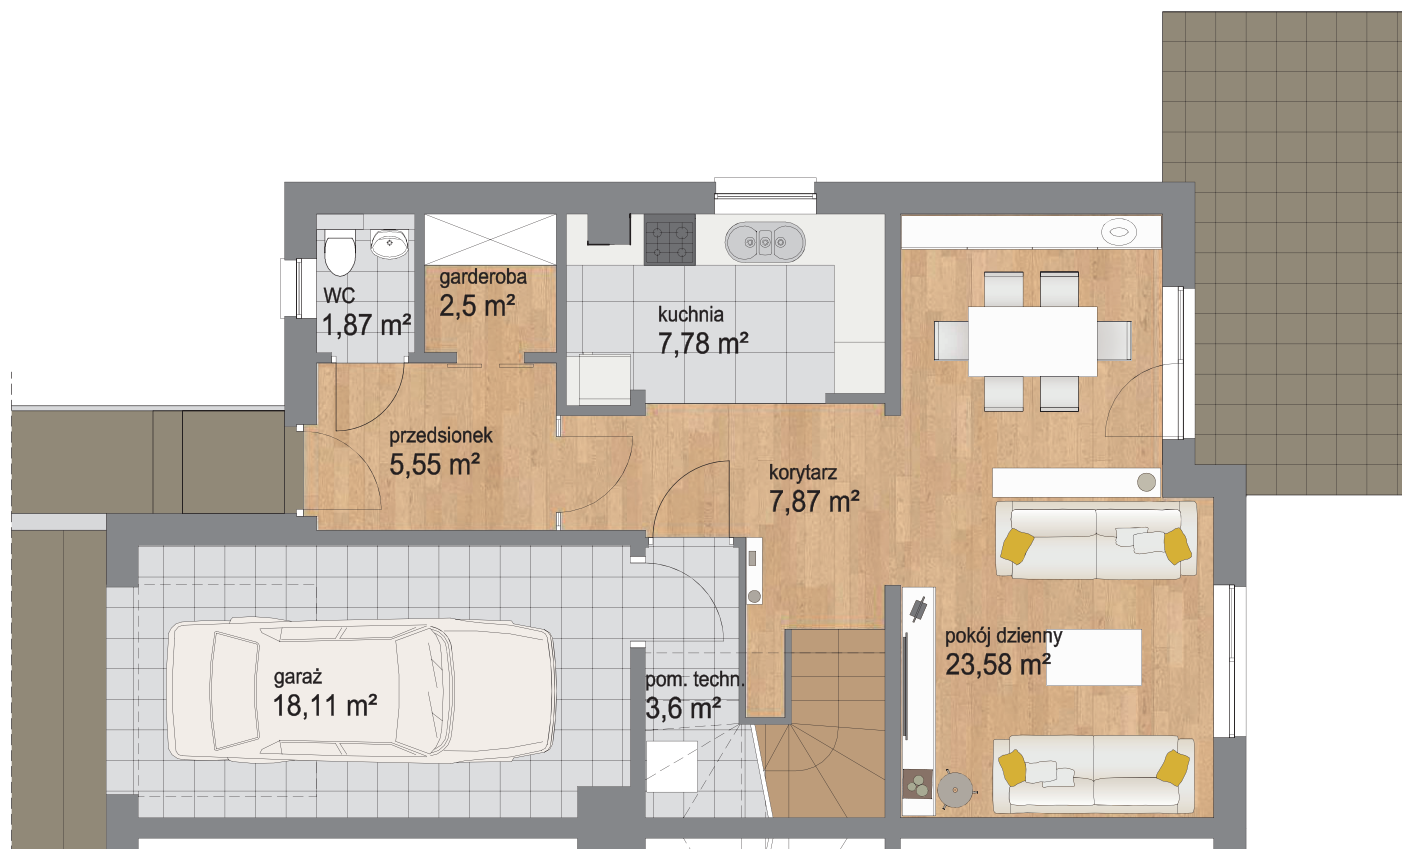

Piętro	Parter
Liczba pokoi	5
Powierzchnia użytkowa	135 m ²
Powierzchnia ogrodu	327m ²

PLAN OSIEDLA

N

Piętro	Piętro
Liczba pokoi	5
Powierzchnia użytkowa	135 m ²
Powierzchnia ogrodu	327 m ²

N

PLAN OSIEDLA