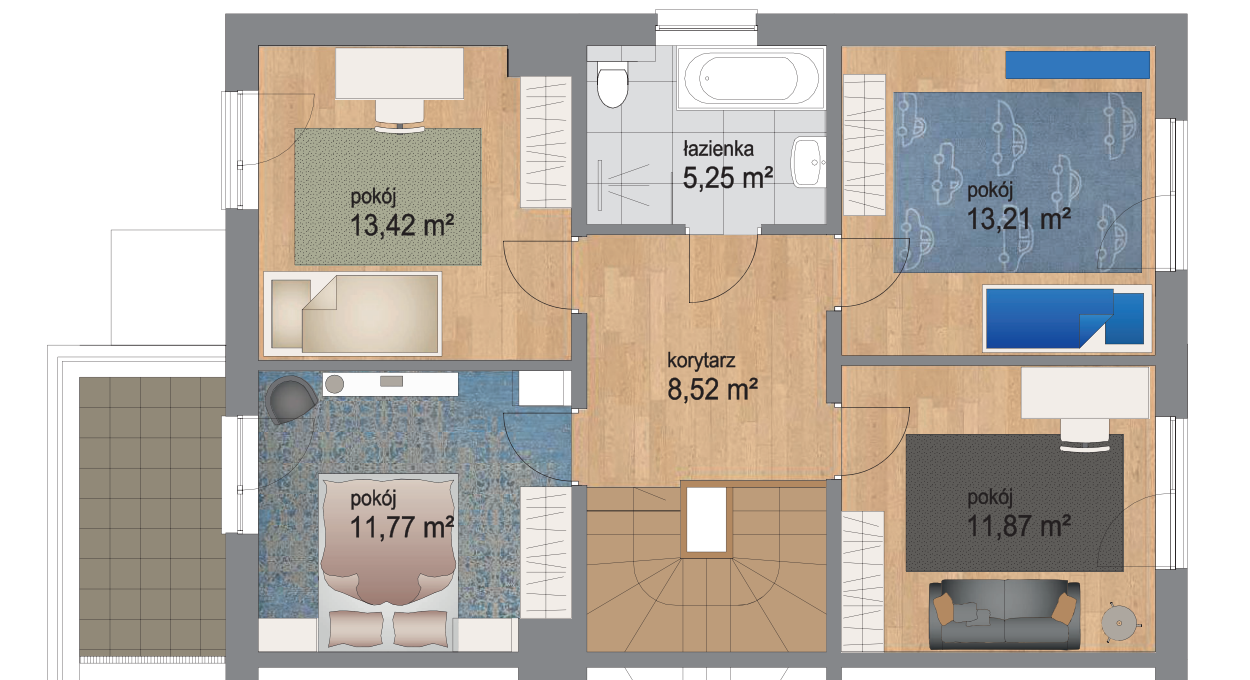

Piętro	Parter
Liczba pokoi	5
Powierzchnia użytkowa	135 m ²
Powierzchnia ogrodu	327m ²

PLAN OSIEDLA

N

Piętro	Piętro
Liczba pokoi	5
Powierzchnia użytkowa	135 m ²
Powierzchnia ogrodu	327 m ²

N

PLAN OSIEDLA