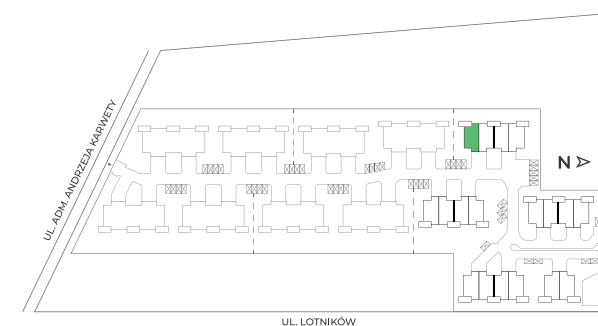

Piętro	Parter
Liczba pokoi	5
Powierzchnia użytkowa	135 m ²
Powierzchnia ogrodu	327m ²

PLAN OSIEDLA

N

Piętro	Piętro
Liczba pokoi	5
Powierzchnia użytkowa	135 m ²
Powierzchnia ogrodu	327 m ²

N

PLAN OSIEDLA