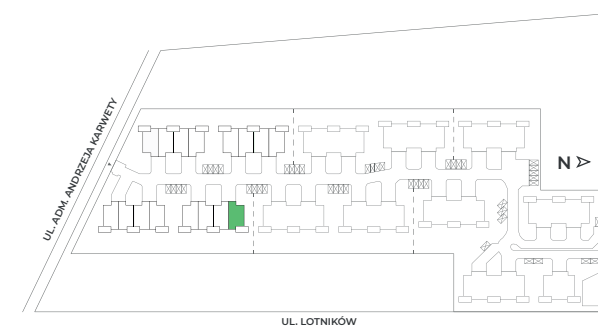

Piętro	Parter
Liczba pokoi	5
Powierzchnia użytkowa	135 m²
Powierzchnia ogrodu	355 m²

PLAN OSIEDLA

Piętro	Piętro
Liczba pokoi	5
Powierzchnia użytkowa	135 m²
Powierzchnia ogrodu	355 m²

N

PLAN OSIEDLA