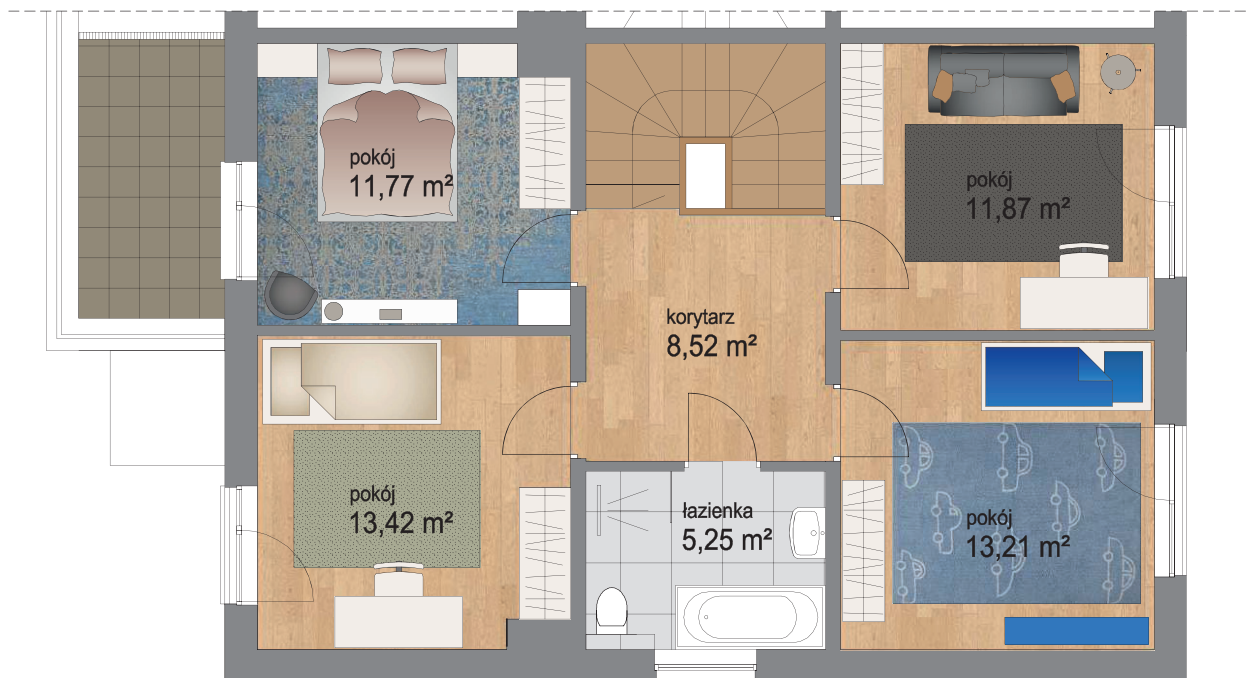

Piętro	Parter
Liczba pokoi	5
Powierzchnia użytkowa	135 m²
Powierzchnia ogrodu	355 m²

PLAN OSIEDLA

Piętro	Piętro
Liczba pokoi	5
Powierzchnia użytkowa	135 m²
Powierzchnia ogrodu	355 m²

N

PLAN OSIEDLA