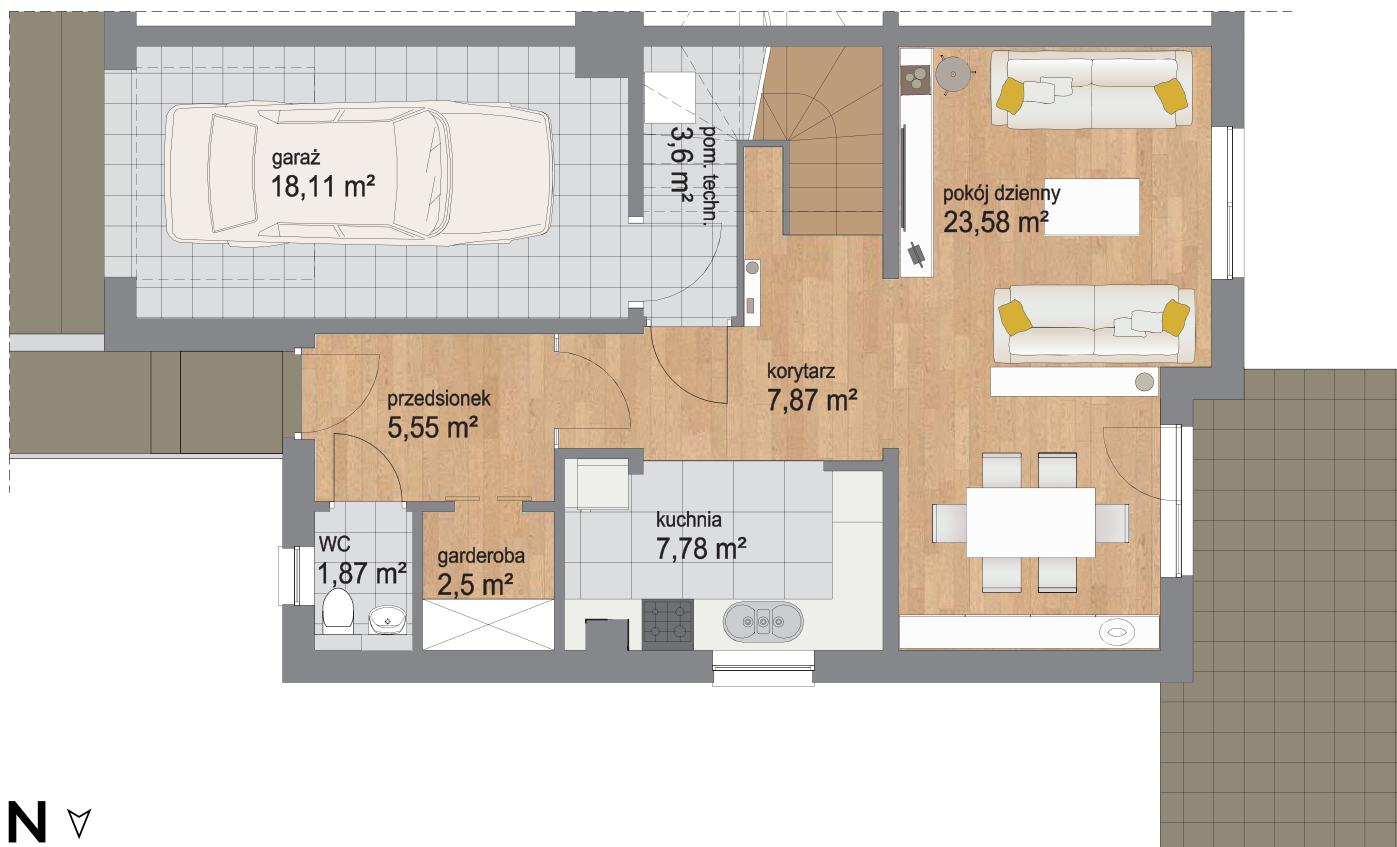

Piętro	Parter
Liczba pokoi	5
Powierzchnia użytkowa	135 m²
Powierzchnia ogrodu	355 m²

PLAN OSIEDLA

Piętro	Piętro
Liczba pokoi	5
Powierzchnia użytkowa	135 m²
Powierzchnia ogrodu	355 m²

N

PLAN OSIEDLA