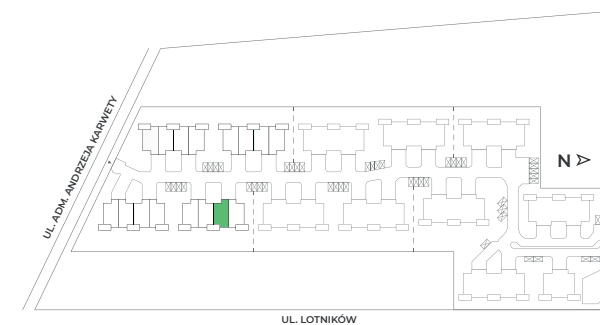

Piętro	Parter
Liczba pokoi	5
Powierzchnia użytkowa	135 m²
Powierzchnia ogrodu	225 m²

PLAN OSIEDLA

Piętro	Piętro
Liczba pokoi	5
Powierzchnia użytkowa	135 m²
Powierzchnia ogrodu	225 m²

PLAN OSIEDLA