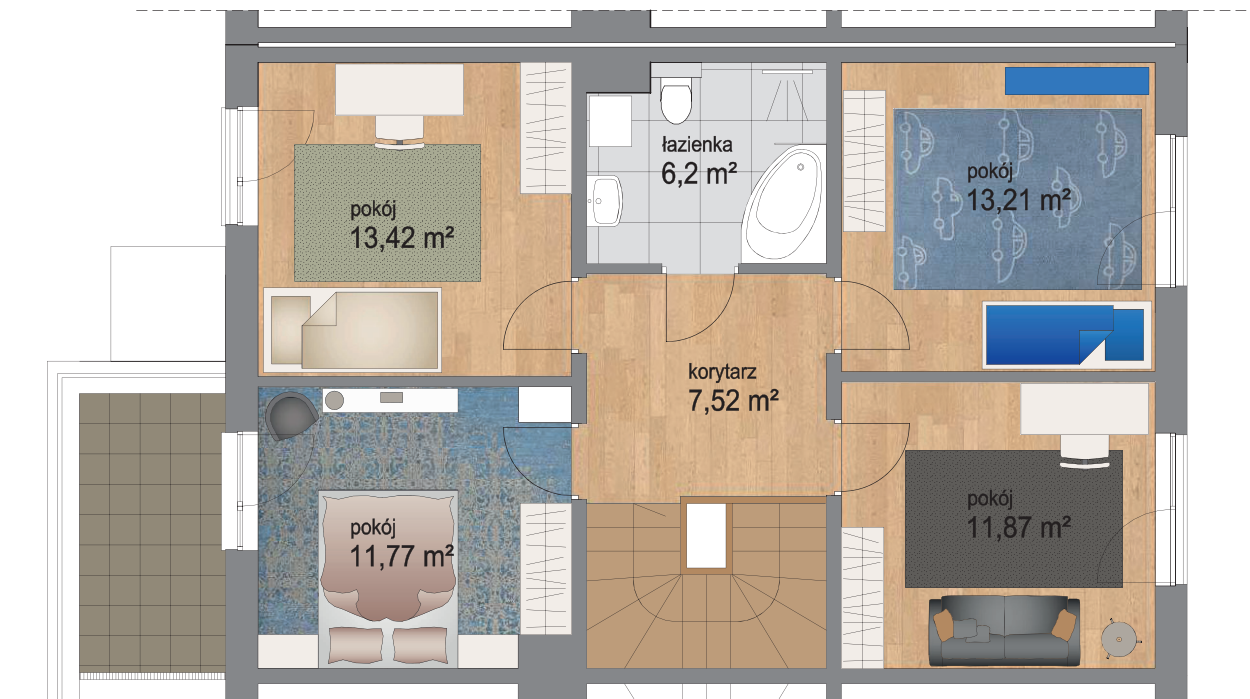

Piętro	Parter
Liczba pokoi	5
Powierzchnia użytkowa	135 m²
Powierzchnia ogrodu	225 m²

PLAN OSIEDLA

Piętro	Piętro
Liczba pokoi	5
Powierzchnia użytkowa	135 m²
Powierzchnia ogrodu	225 m²

PLAN OSIEDLA