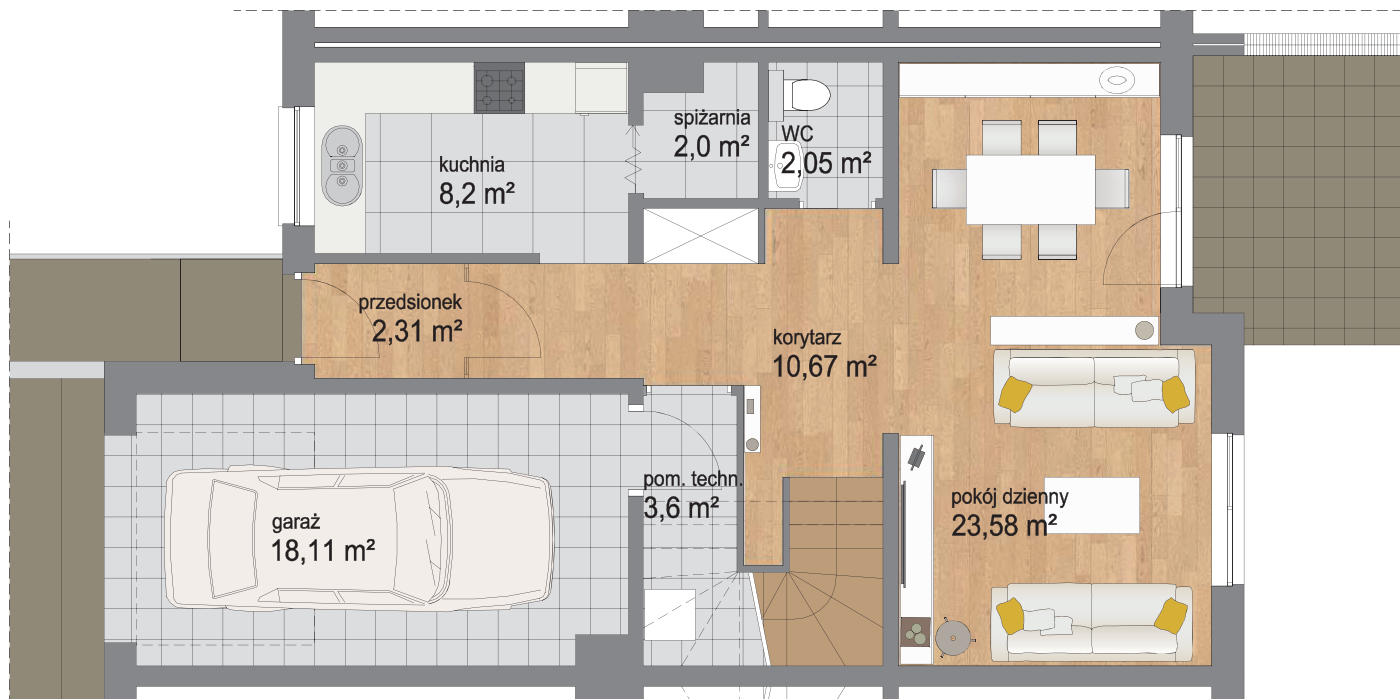

Piętro	Parter
Liczba pokoi	5
Powierzchnia użytkowa	135 m²
Powierzchnia ogrodu	225 m²

PLAN OSIEDLA

Piętro	Piętro
Liczba pokoi	5
Powierzchnia użytkowa	135 m²
Powierzchnia ogrodu	225 m²

PLAN OSIEDLA