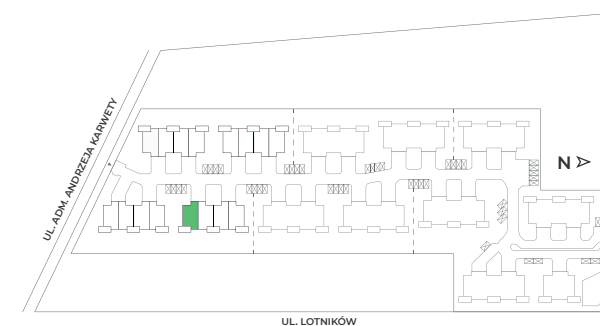

Piętro

Parter

Liczba pokoi

5

Powierzchnia użytkowa

135 m²

Powierzchnia ogrodu

356 m²

N

PLAN OSIEDLA

Piętro	Piętro
Liczba pokoi	5
Powierzchnia użytkowa	135 m²
Powierzchnia ogrodu	356 m²

N

PLAN OSIEDLA