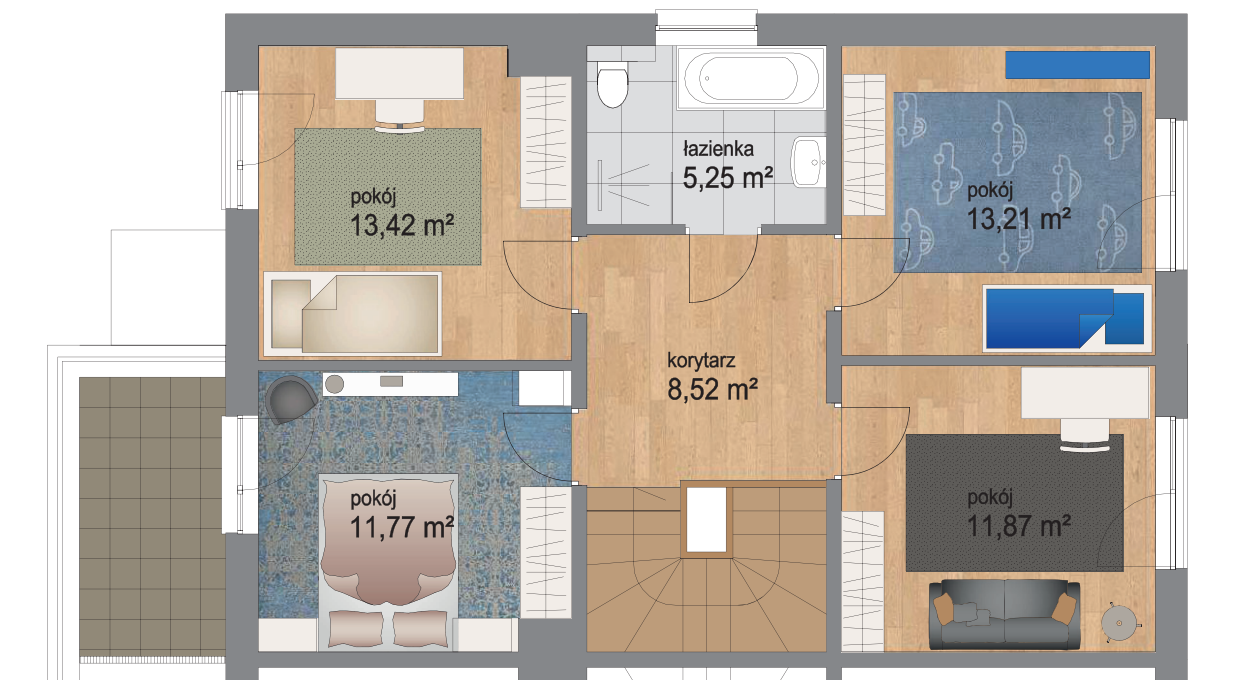

Piętro

Parter

Liczba pokoi

5

Powierzchnia użytkowa

135 m²

Powierzchnia ogrodu

356 m²

N

PLAN OSIEDLA

Piętro	Piętro
Liczba pokoi	5
Powierzchnia użytkowa	135 m²
Powierzchnia ogrodu	356 m²

N

PLAN OSIEDLA