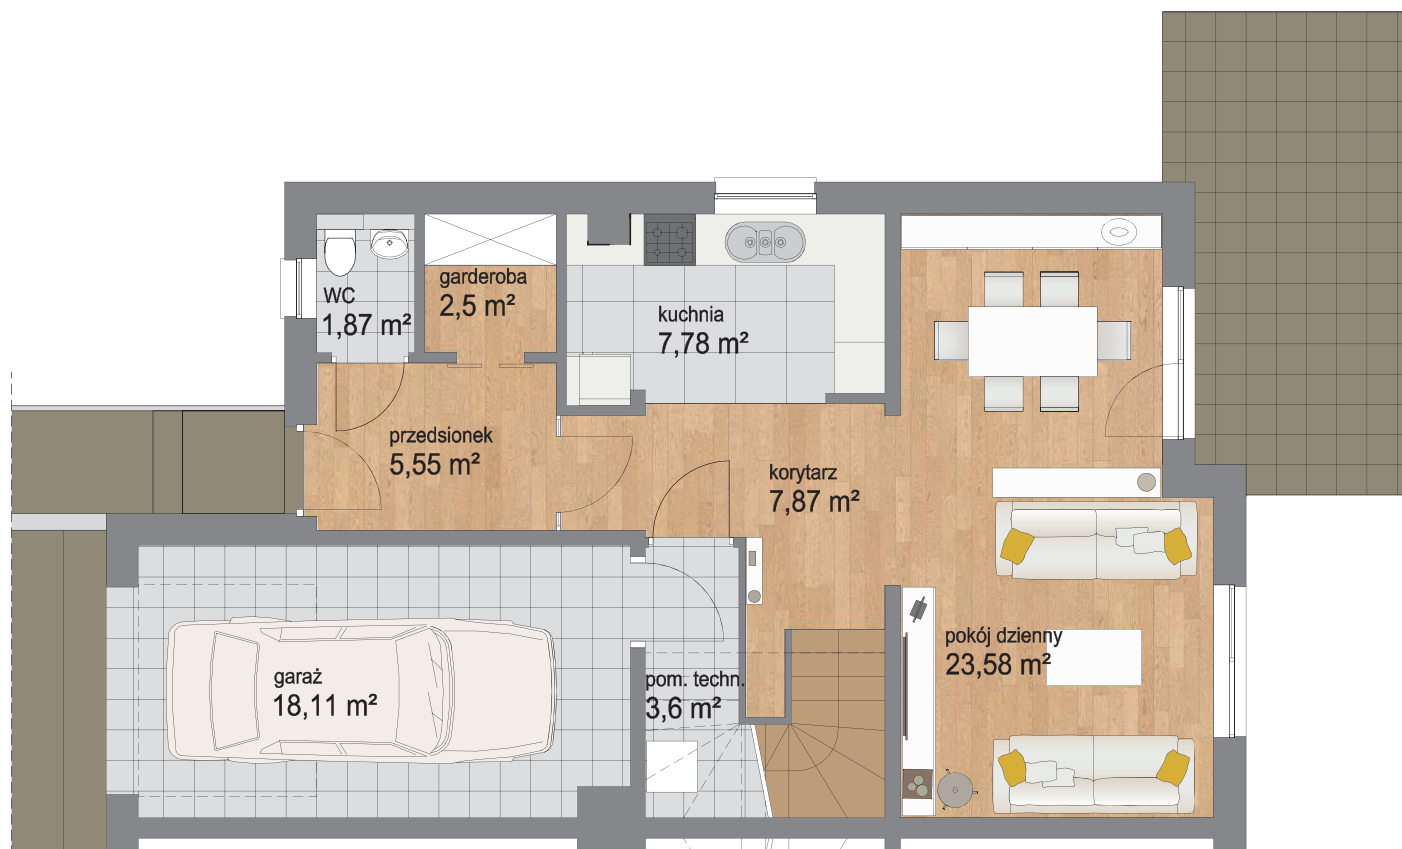

Piętro

Parter

Liczba pokoi

5

Powierzchnia użytkowa

135 m²

Powierzchnia ogrodu

356 m²

N

PLAN OSIEDLA

Piętro	Piętro
Liczba pokoi	5
Powierzchnia użytkowa	135 m²
Powierzchnia ogrodu	356 m²

N

PLAN OSIEDLA