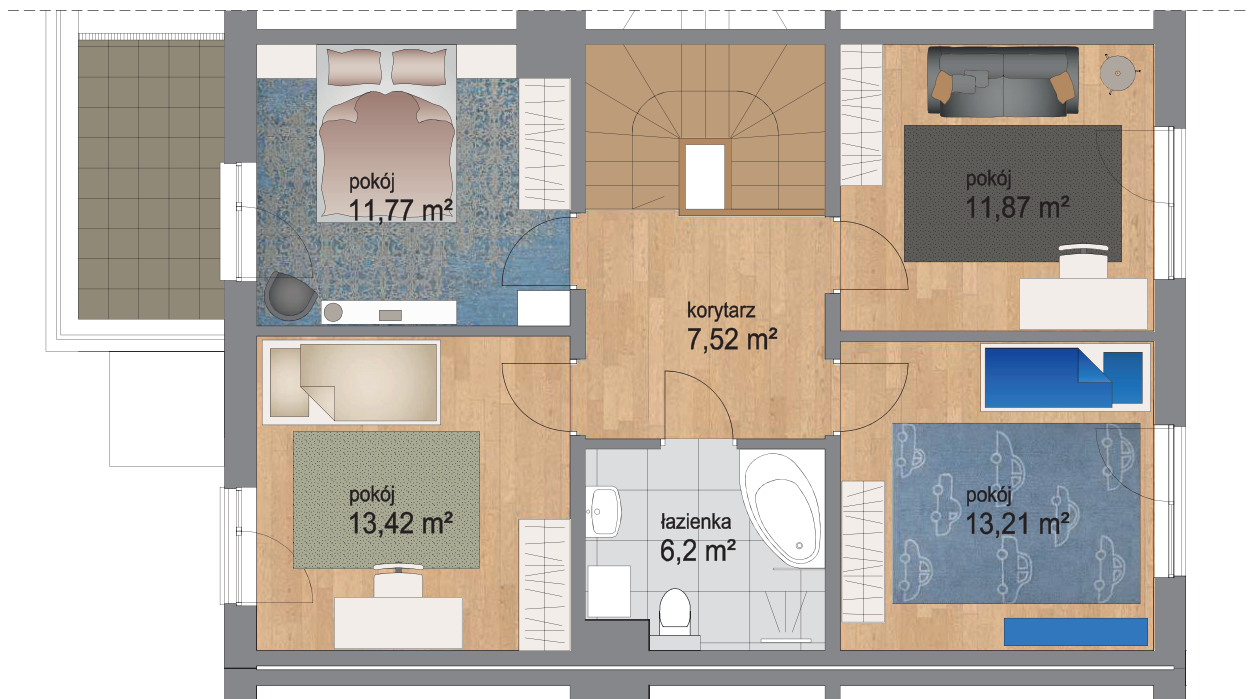

Piętro	Parter
Liczba pokoi	5
Powierzchnia użytkowa	135 m ²
Powierzchnia ogrodu	222 m ²

PLAN OSIEDLA

KARTA DOMU Dom 5b

Piętro	Piętro
Liczba pokoi	5
Powierzchnia użytkowa	135 m ²
Powierzchnia ogrodu	222 m ²

N

PLAN OSIEDLA