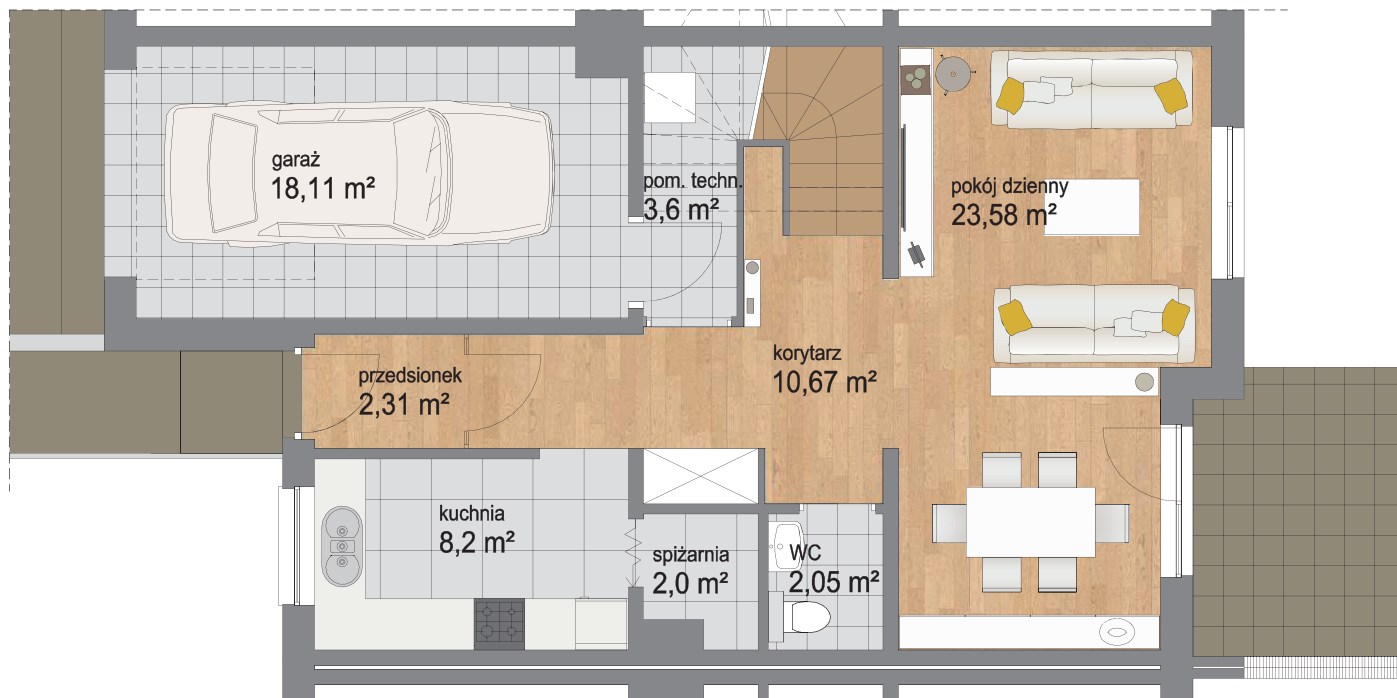

Piętro	Parter
Liczba pokoi	5
Powierzchnia użytkowa	135 m ²
Powierzchnia ogrodu	222 m ²

PLAN OSIEDLA

KARTA DOMU Dom 5b

Piętro	Piętro
Liczba pokoi	5
Powierzchnia użytkowa	135 m ²
Powierzchnia ogrodu	222 m ²

N

PLAN OSIEDLA