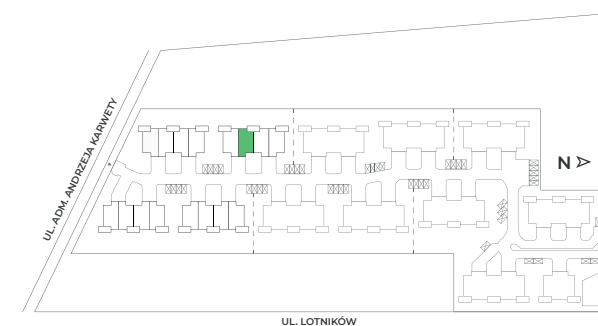

Piętro	Parter
Liczba pokoi	5
Powierzchnia użytkowa	135 m ²
Powierzchnia ogrodu	222 m ²

PLAN OSIEDLA

KARTA DOMU Dom 5b

Piętro	Piętro
Liczba pokoi	5
Powierzchnia użytkowa	135 m ²
Powierzchnia ogrodu	222 m ²

N

PLAN OSIEDLA