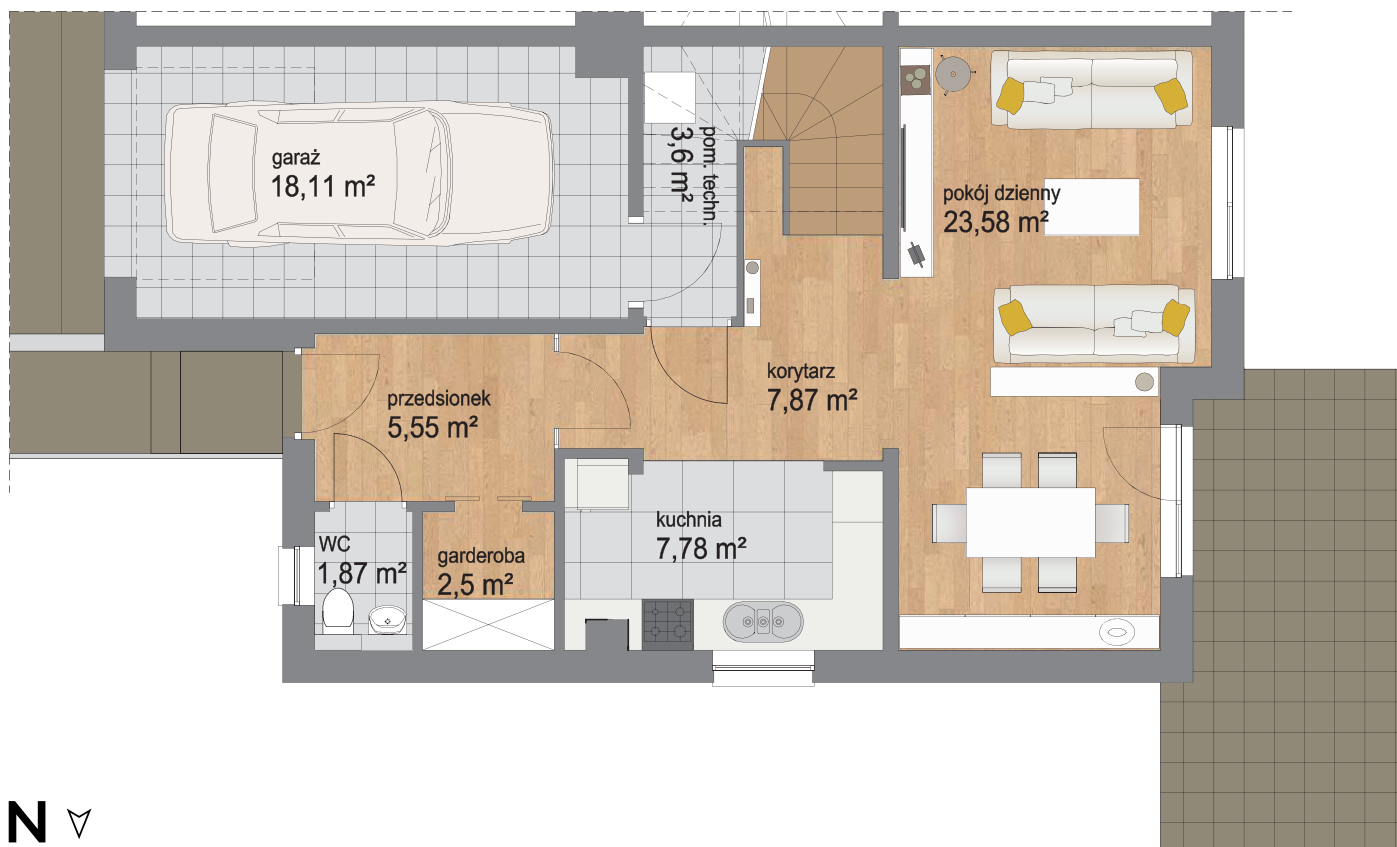

Piętro	Parter
Liczba pokoi	5
Powierzchnia użytkowa	135 m²
Powierzchnia ogrodu	360 m²

PLAN OSIEDLA

KARTA DOMU Dom 4b

Piętro	Piętro
Liczba pokoi	5
Powierzchnia użytkowa	135 m²
Powierzchnia ogrodu	360 m²

N

PLAN OSIEDLA