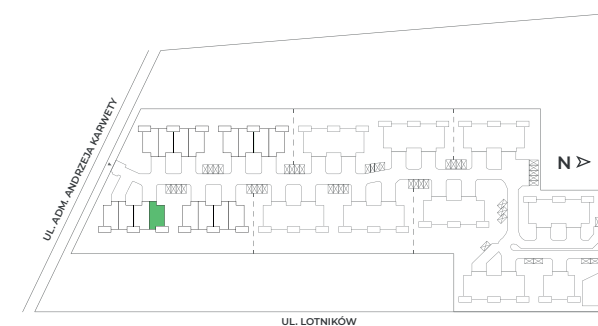

Piętro	Parter
Liczba pokoi	5
Powierzchnia użytkowa	135 m²
Powierzchnia ogrodu	360 m²

PLAN OSIEDLA

KARTA DOMU Dom 4b

Piętro	Piętro
Liczba pokoi	5
Powierzchnia użytkowa	135 m²
Powierzchnia ogrodu	360 m²

N

PLAN OSIEDLA