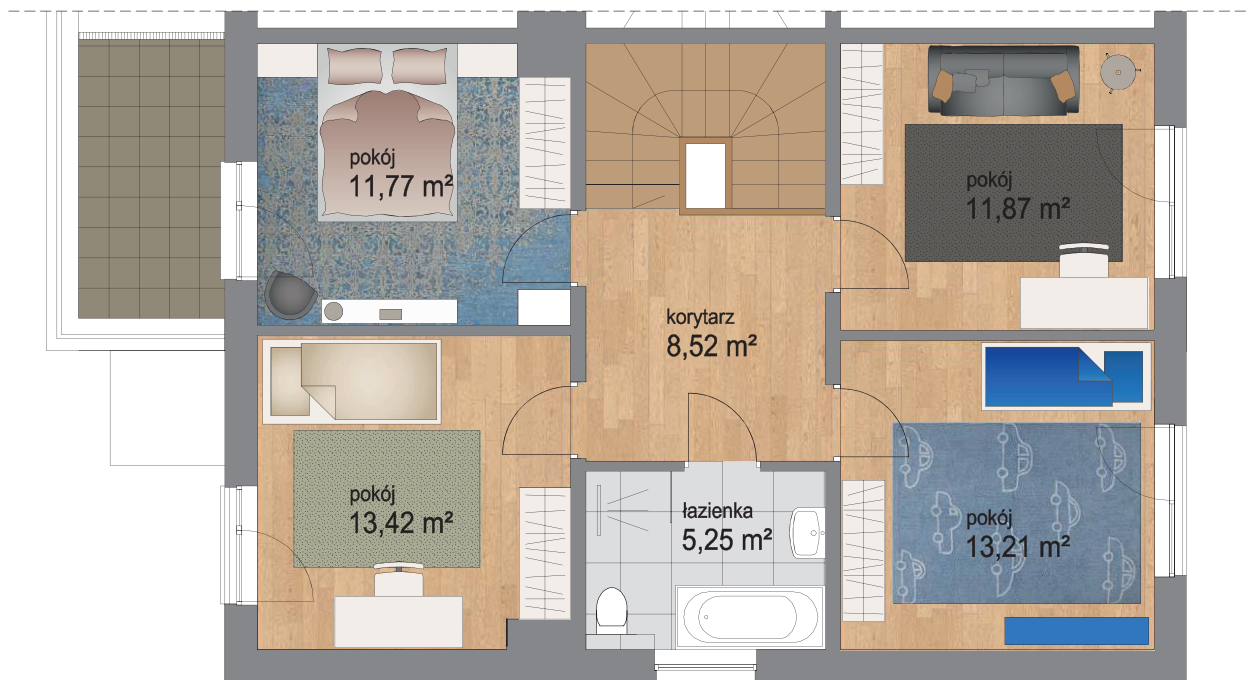

Piętro	Parter
Liczba pokoi	5
Powierzchnia użytkowa	135 m²
Powierzchnia ogrodu	360 m²

PLAN OSIEDLA

KARTA DOMU Dom 4b

Piętro	Piętro
Liczba pokoi	5
Powierzchnia użytkowa	135 m²
Powierzchnia ogrodu	360 m²

N

PLAN OSIEDLA