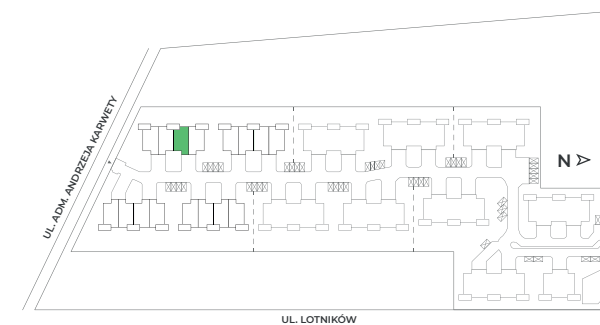

Piętro	Parter
Liczba pokoi	5
Powierzchnia użytkowa	135 m ²
Powierzchnia ogrodu	220 m ²

PLAN OSIEDLA

Piętro	Piętro
Liczba pokoi	5
Powierzchnia użytkowa	135 m ²
Powierzchnia ogrodu	220 m ²

N

PLAN OSIEDLA