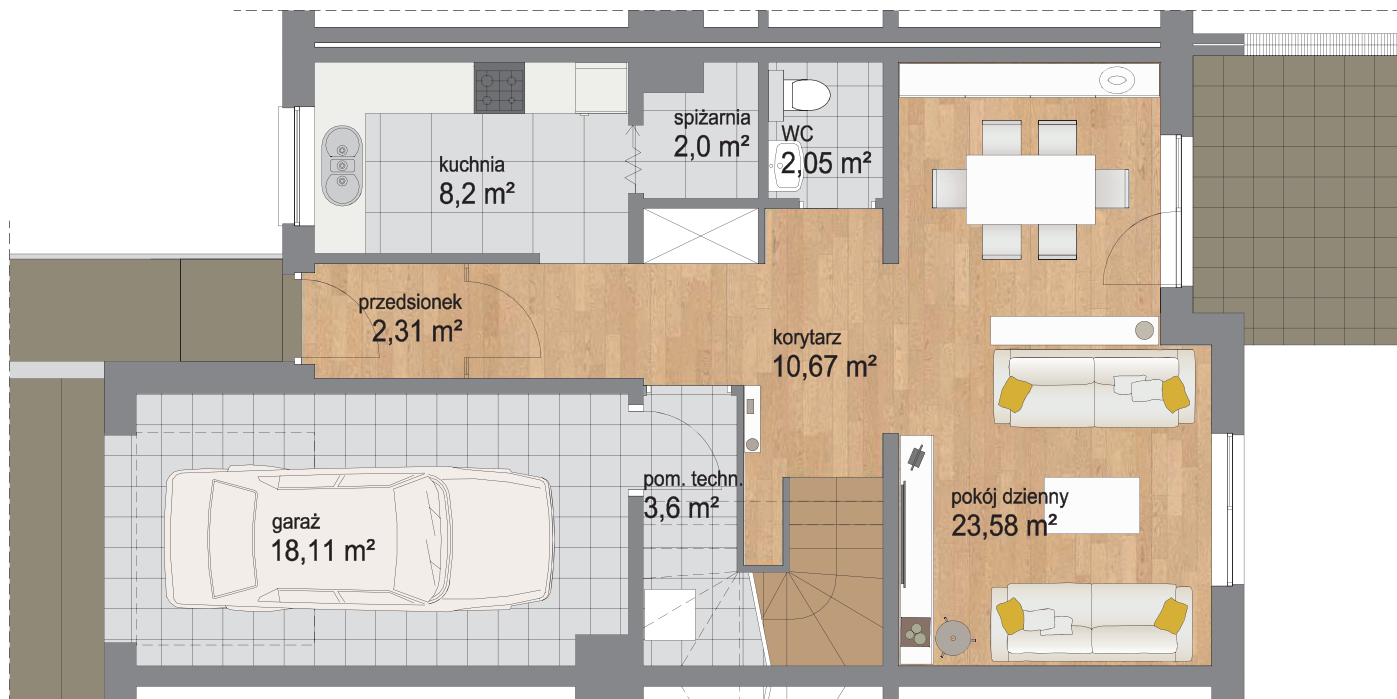

Piętro	Parter
Liczba pokoi	5
Powierzchnia użytkowa	135 m ²
Powierzchnia ogrodu	220 m ²

PLAN OSIEDLA

Piętro	Piętro
Liczba pokoi	5
Powierzchnia użytkowa	135 m ²
Powierzchnia ogrodu	220 m ²

N

PLAN OSIEDLA