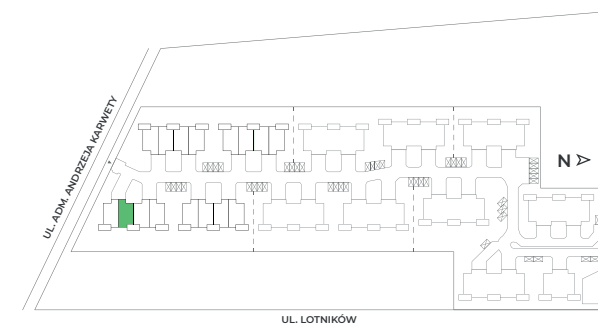

Piętro	Parter
Liczba pokoi	5
Powierzchnia użytkowa	135 m²
Powierzchnia ogrodu	237 m²

PLAN OSIEDLA

KARTA DOMU Dom 2b

Piętro	Piętro
Liczba pokoi	5
Powierzchnia użytkowa	135 m ²
Powierzchnia ogrodu	237 m ²

N ↘

PLAN OSIEDLA