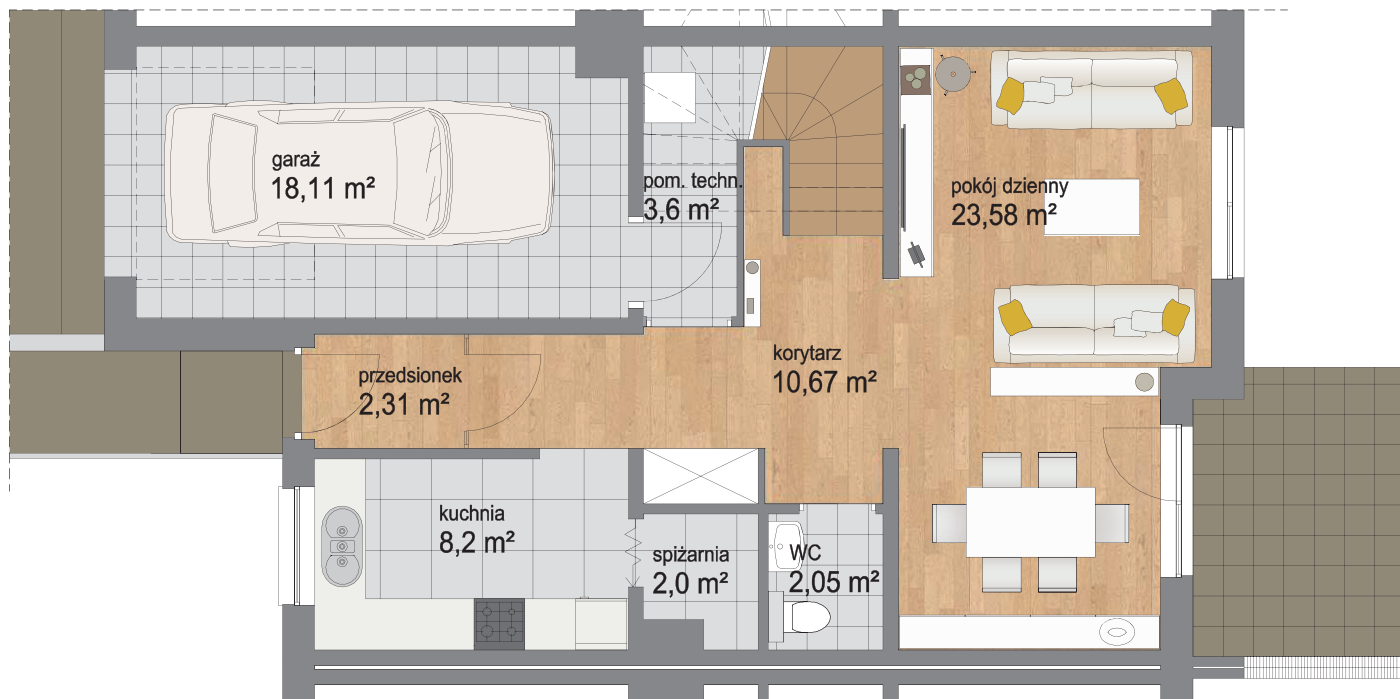

Piętro	Parter
Liczba pokoi	5
Powierzchnia użytkowa	135 m²
Powierzchnia ogrodu	237 m²

PLAN OSIEDLA

KARTA DOMU Dom 2b

Piętro	Piętro
Liczba pokoi	5
Powierzchnia użytkowa	135 m ²
Powierzchnia ogrodu	237 m ²

N ↘

PLAN OSIEDLA