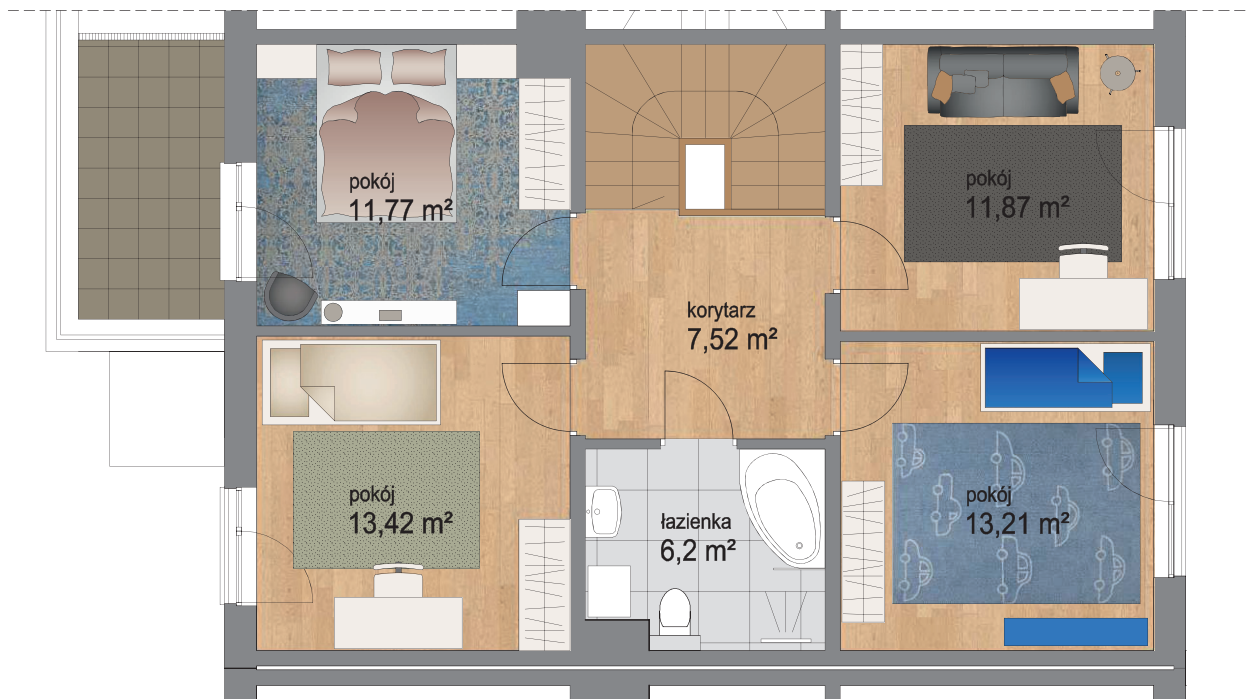

Piętro	Parter
Liczba pokoi	5
Powierzchnia użytkowa	135 m²
Powierzchnia ogrodu	237 m²

PLAN OSIEDLA

KARTA DOMU Dom 2b

Piętro	Piętro
Liczba pokoi	5
Powierzchnia użytkowa	135 m ²
Powierzchnia ogrodu	237 m ²

N ↘

PLAN OSIEDLA