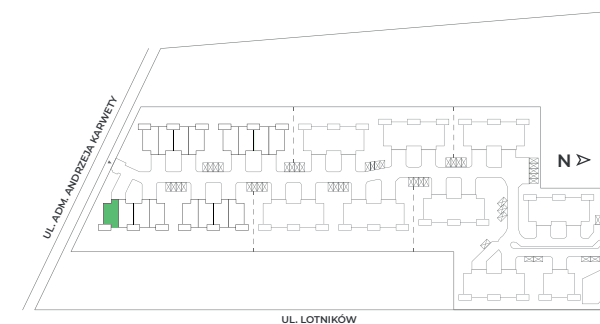

Piętro	Parter
Liczba pokoi	5
Powierzchnia użytkowa	135 m²
Powierzchnia ogrodu	533 m²

PLAN OSIEDLA

Piętro	Piętro
Liczba pokoi	5
Powierzchnia użytkowa	135 m ²
Powierzchnia ogrodu	533 m ²

N

PLAN OSIEDLA