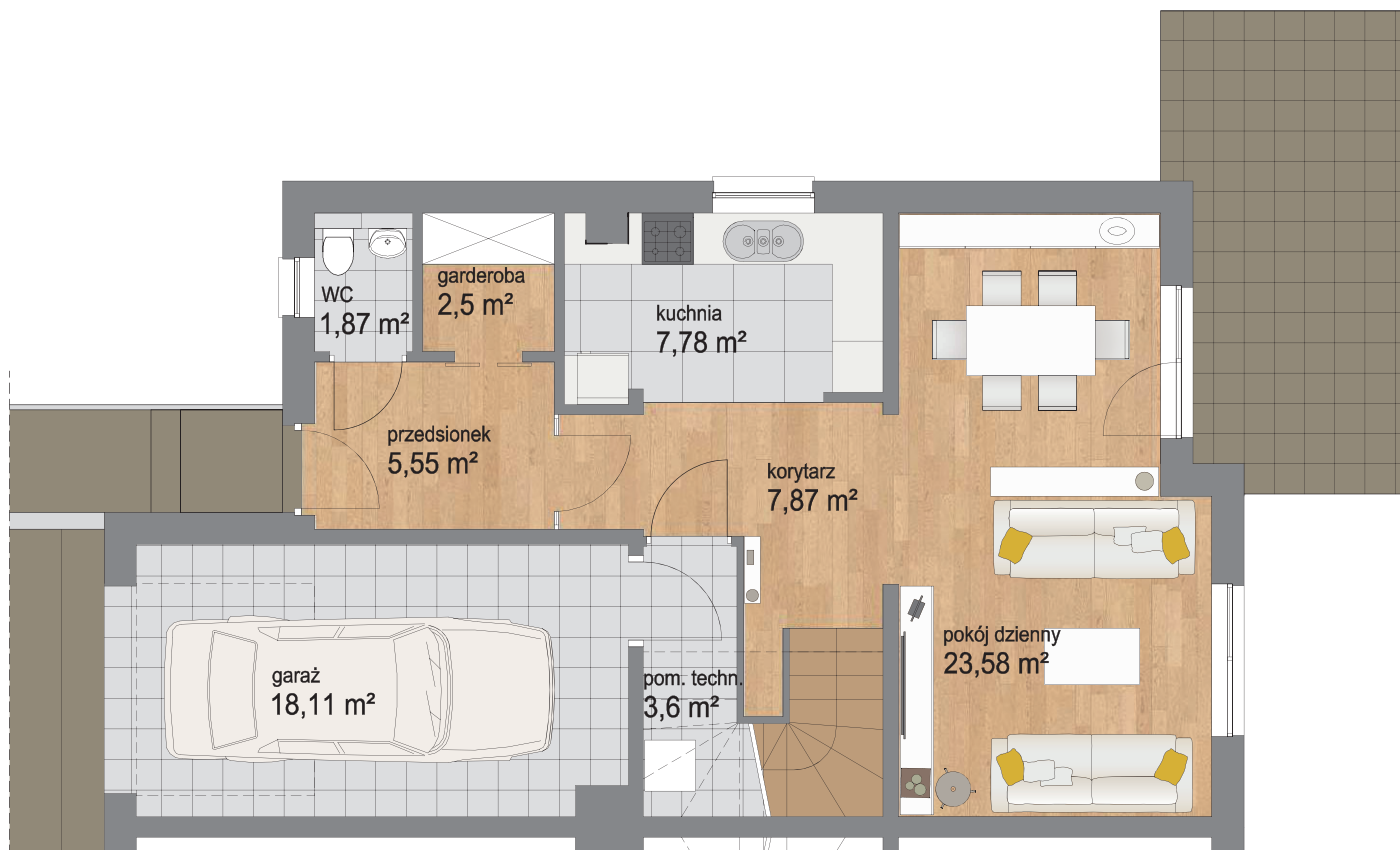

Piętro	Parter
Liczba pokoi	5
Powierzchnia użytkowa	135 m²
Powierzchnia ogrodu	533 m²

PLAN OSIEDLA

Piętro	Piętro
Liczba pokoi	5
Powierzchnia użytkowa	135 m ²
Powierzchnia ogrodu	533 m ²

N

PLAN OSIEDLA