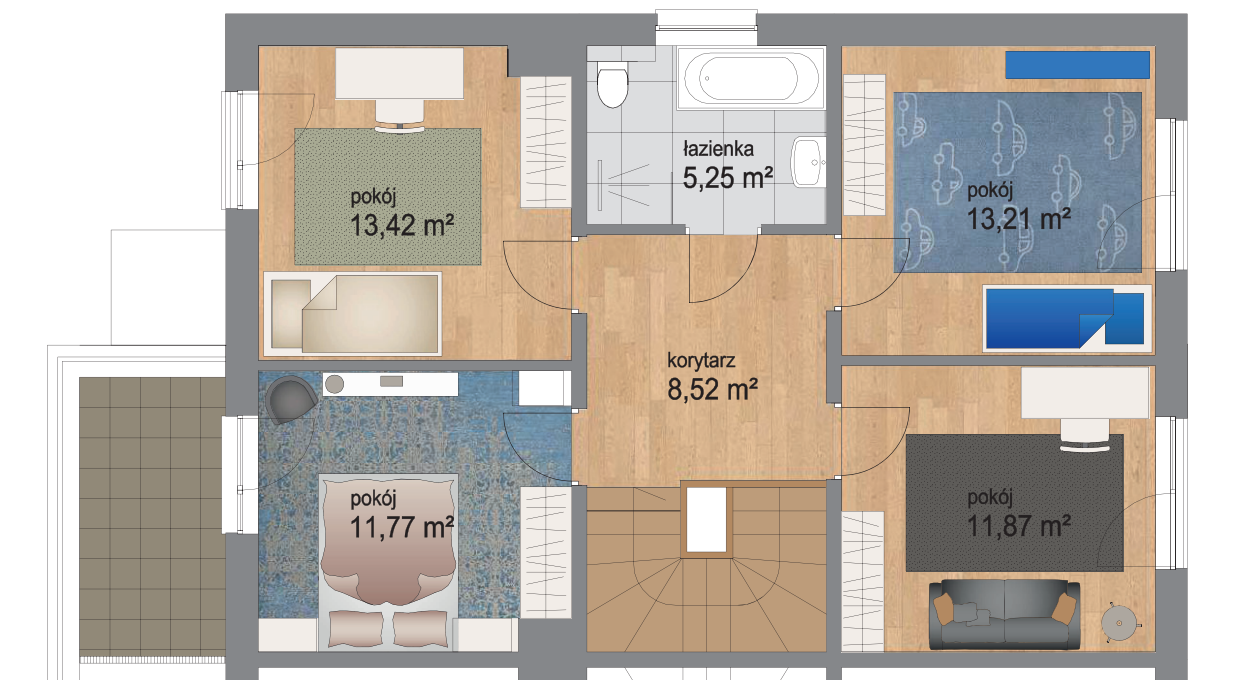

Piętro	Parter
Liczba pokoi	5
Powierzchnia użytkowa	135 m²
Powierzchnia ogrodu	533 m²

PLAN OSIEDLA

Piętro	Piętro
Liczba pokoi	5
Powierzchnia użytkowa	135 m ²
Powierzchnia ogrodu	533 m ²

N

PLAN OSIEDLA