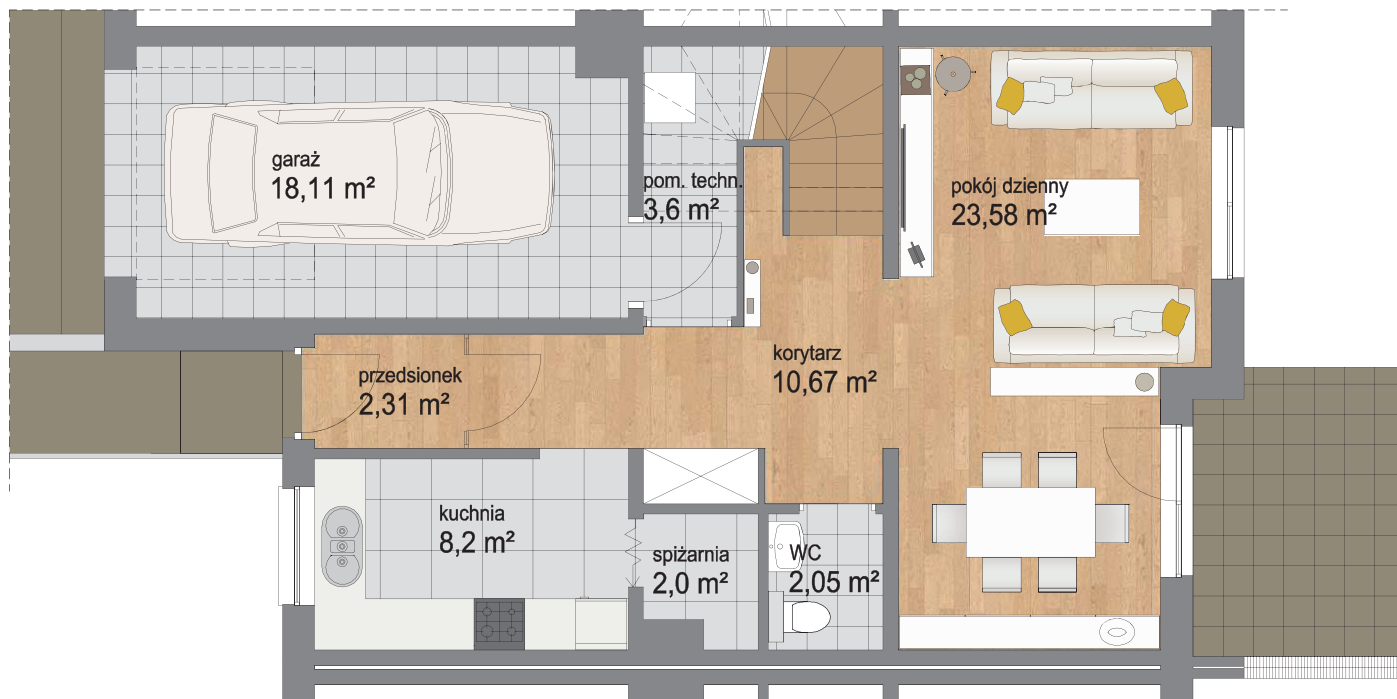

Piętro	Parter
Liczba pokoi	5
Powierzchnia użytkowa	135 m²
Powierzchnia ogrodu	220 m²

PLAN OSIEDLA

KARTA DOMU Dom 1b

Piętro	Piętro
Liczba pokoi	5
Powierzchnia użytkowa	135 m ²
Powierzchnia ogrodu	220 m ²

N ↘

PLAN OSIEDLA