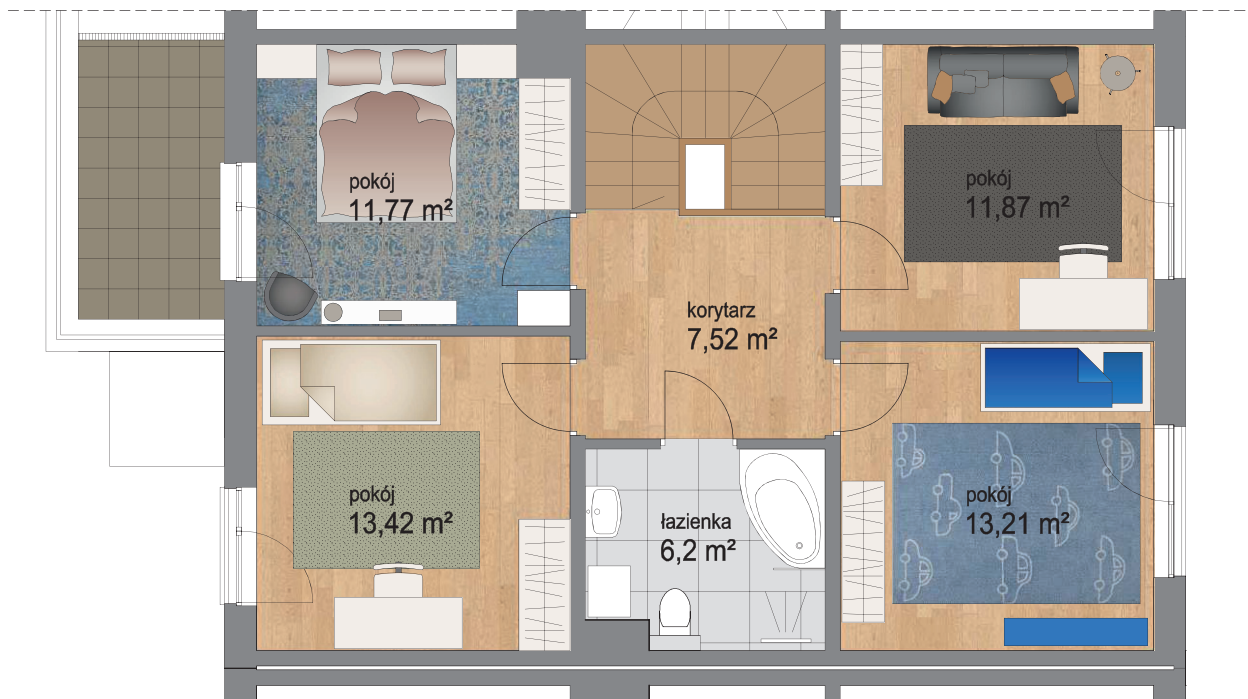

Piętro	Parter
Liczba pokoi	5
Powierzchnia użytkowa	135 m²
Powierzchnia ogrodu	220 m²

PLAN OSIEDLA

KARTA DOMU Dom 1b

Piętro	Piętro
Liczba pokoi	5
Powierzchnia użytkowa	135 m ²
Powierzchnia ogrodu	220 m ²

N ↘

PLAN OSIEDLA